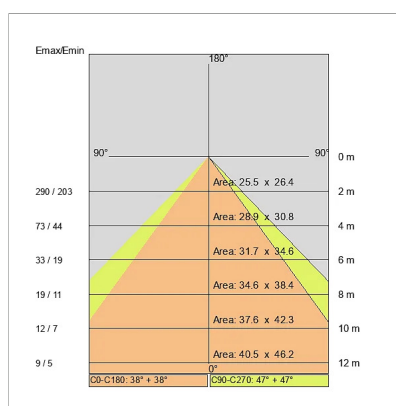

### NOTE

l = 855mm

A richiesta: Schermo policarbonato opale.

Versione con 1 striscia led.

DISEGNO TECNICO

CURVE FOTOMETRICHE

ACCESSORI

KIT fissaggio a parete  
 980017-P-64 GR KIT fissaggio a parete