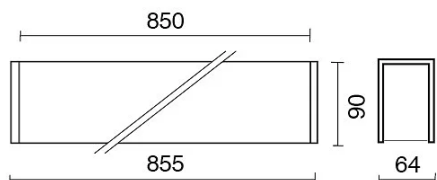

### DATI TECNICI

Tensione:	220-240V 50/60Hz
Fascio:	Simmetrico, doppia emissione
Corrente:	500mA
Classe isolamento:	1
Peso:	4.2 kg
Grado IP:	20
Filo incandescente:	650 °C
Lampada inclusa:	Si
Tipo LED:	SMD LED
Potenza complessiva:	38.5 W
Flusso apparecchio:	3165 lm
Durata nominale:	50.000 (h) L80 B20
Temperatura di colore:	4000 K
Indice resa cromatica:	> 90
Consistenza cromatica:	3 SDCM

### NOTE

l = 855mm

A richiesta: Schermo policarbonato opale.

Versione con 1 striscia led.

DISEGNO TECNICO

CURVE FOTOMETRICHE

ACCESSORI

KIT fissaggio a parete  
 980017-P-64 GR KIT fissaggio a parete