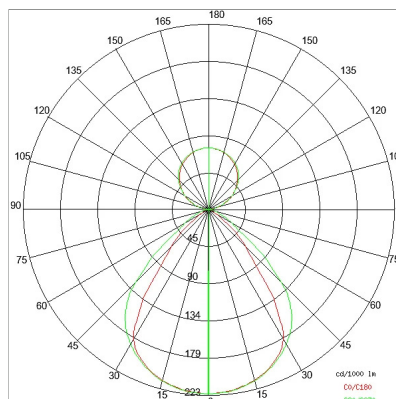

### DATI TECNICI

Tensione:	220-240V 50/60Hz
Fascio:	Simmetrico, doppia emissione
Corrente:	500mA
Classe isolamento:	1
Peso:	4.2 kg
Grado IP:	20
Filo incandescente:	650 °C
Lampada inclusa:	Si
Tipo LED:	SMD LED
Potenza complessiva:	38.5 W
Flusso apparecchio:	3165 lm
Durata nominale:	50.000 (h) L80 B20
Temperatura di colore:	4000 K
Indice resa cromatica:	> 90
Consistenza cromatica:	3 SDCM

### NOTE

l = 855mm

A richiesta: Schermo policarbonato opale.

Versione con 1 striscia led.

DISEGNO TECNICO

CURVE FOTOMETRICHE

ACCESSORI

KIT fissaggio a parete  
 980017-P-64 GR KIT fissaggio a parete