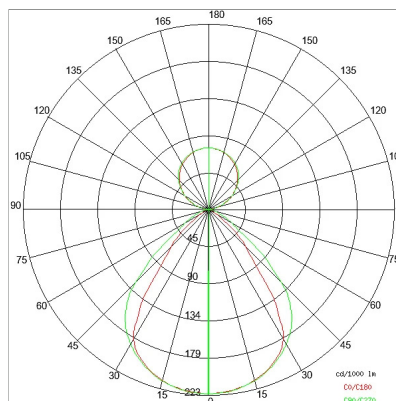

DATI TECNICI

Tensione:	220-240V 50/60Hz
Fascio:	Simmetrico, doppia emissione
Corrente:	500mA
Classe isolamento:	1
Peso:	13.6 kg
Grado IP:	20
Filo incandescente:	650 °C
Lampada inclusa:	Si
Tipo LED:	SMD LED
Potenza complessiva:	131.1 W
Flusso apparecchio:	11077 lm
Durata nominale:	50.000 (h) L80 B20
Temperatura di colore:	4000 K
Indice resa cromatica:	> 90
Consistenza cromatica:	3 SDCM

Sorgente luminosa: 7 x LED 17.30W 2600lm

NOTE

l = 2815mm A richiesta: Schermo policarbonato opale.
Versione con 1 striscia led.

DISEGNO TECNICO

CURVE FOTOMETRICHE

ACCESSORI

KIT fissaggio a parete
 980017-P-64 GR KIT fissaggio a parete