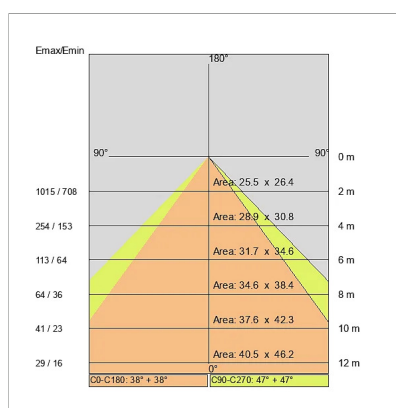

DATI TECNICI

Tensione:	220-240V 50/60Hz
Fascio:	Simmetrico, doppia emissione
Corrente:	500mA
Classe isolamento:	1
Peso:	13.6 kg
Grado IP:	20
Filo incandescente:	650 °C
Lampada inclusa:	Si
Tipo LED:	SMD LED
Potenza complessiva:	131.1 W
Flusso apparecchio:	11077 lm
Durata nominale:	50.000 (h) L80 B20
Temperatura di colore:	4000 K
Indice resa cromatica:	> 90
Consistenza cromatica:	3 SDCM

Sorgente luminosa: 7 x LED 17.30W 2600lm

NOTE

l = 2815mm A richiesta: Schermo policarbonato opale.
Versione con 1 striscia led.

DISEGNO TECNICO

CURVE FOTOMETRICHE

ACCESSORI

KIT fissaggio a parete
 980017-P-64 GR KIT fissaggio a parete