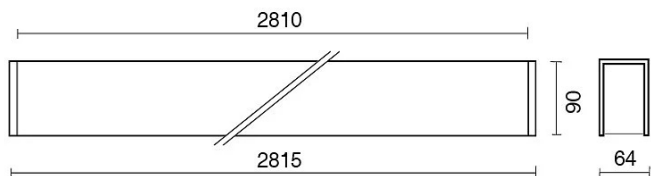

DATI TECNICI

Tensione:	220-240V 50/60Hz
Fascio:	Simmetrico, doppia emissione
Corrente:	500mA
Classe isolamento:	1
Peso:	13.6 kg
Grado IP:	20
Filo incandescente:	650 °C
Lampada inclusa:	Si
Tipo LED:	SMD LED
Potenza complessiva:	131.1 W
Flusso apparecchio:	11077 lm
Durata nominale:	50.000 (h) L80 B20
Temperatura di colore:	4000 K
Indice resa cromatica:	> 90
Consistenza cromatica:	3 SDCM

Sorgente luminosa: 7 x LED 17.30W 2600lm

NOTE

l = 2815mm A richiesta: Schermo policarbonato opale.
Versione con 1 striscia led.

DISEGNO TECNICO

CURVE FOTOMETRICHE

ACCESSORI

KIT fissaggio a parete
 980017-P-64 GR KIT fissaggio a parete

769900-100	h.100mm
769900-200	h.200mm
769900-250	h.250mm
769900-300	h.300mm
769900-350	h.350mm

769900	TUBETTI DECORATIVI ø6mm
--------	-------------------------

AZIENDA

Side Spa è da sempre un punto di riferimento nel settore manifatturiero per la sua costante attenzione alla qualità del prodotto, all'assemblaggio e alla sostenibilità dei suoi articoli. L'azienda si distingue per la sua dedizione nell'offrire ai clienti prodotti di altissima qualità che soddisfino le esigenze e superino le aspettative.