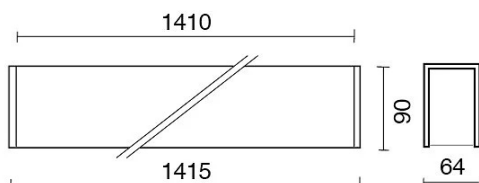

DATI TECNICI

Tensione:	220-240V 50/60Hz
Fascio:	Simmetrico, doppia emissione
Corrente:	500mA
Classe isolamento:	1
Peso:	6.8 kg
Grado IP:	20
Filo incandescente:	650 °C
Lampada inclusa:	Si
Tipo LED:	SMD LED
Potenza complessiva:	67.5 W
Flusso apparecchio:	5538 lm
Durata nominale:	50.000 (h) L80 B20
Temperatura di colore:	4000 K
Indice resa cromatica:	> 90
Consistenza cromatica:	3 SDCM

Sorgente luminosa: 3 x LED 17.30W 2600lm

Sorgente luminosa: 1 x LED 8.60W 1300lm

NOTE

l = 1415mm A richiesta: Schermo policarbonato opale.

Versione con 1 striscia led.

DISEGNO TECNICO

CURVE FOTOMETRICHE

ACCESSORI

769900-100	h.100mm
769900-200	h.200mm
769900-250	h.250mm
769900-300	h.300mm
769900-350	h.350mm

769900	TUBETTI DECORATIVI ø6mm
--------	-------------------------

AZIENDA

Side Spa è da sempre un punto di riferimento nel settore manifatturiero per la sua costante attenzione alla qualità del prodotto, all'assemblaggio e alla sostenibilità dei suoi articoli. L'azienda si distingue per la sua dedizione nell'offrire ai clienti prodotti di altissima qualità che soddisfino le esigenze e superino le aspettative.