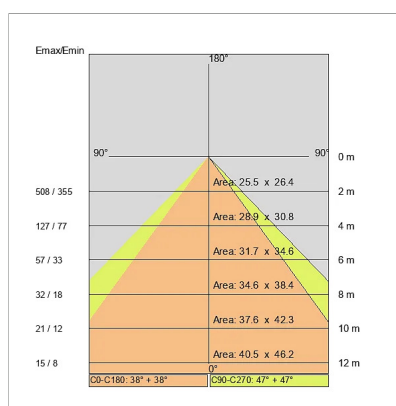

DATI TECNICI

Tensione:	220-240V 50/60Hz
Fascio:	Simmetrico, doppia emissione
Corrente:	500mA
Classe isolamento:	1
Peso:	6.8 kg
Grado IP:	20
Filo incandescente:	650 °C
Lampada inclusa:	Si
Tipo LED:	SMD LED
Potenza complessiva:	67.5 W
Flusso apparecchio:	5538 lm
Durata nominale:	50.000 (h) L80 B20
Temperatura di colore:	4000 K
Indice resa cromatica:	> 90
Consistenza cromatica:	3 SDCM

Sorgente luminosa: 3 x LED 17.30W 2600lm

Sorgente luminosa: 1 x LED 8.60W 1300lm

NOTE

l = 1415mm A richiesta: Schermo policarbonato opale.

Versione con 1 striscia led.

DISEGNO TECNICO

CURVE FOTOMETRICHE

ACCESSORI