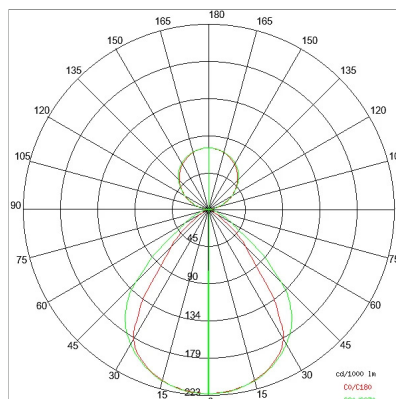

DATI TECNICI

Tensione:	220-240V 50/60Hz
Fascio:	Simmetrico, doppia emissione
Corrente:	500mA
Classe isolamento:	1
Peso:	6.8 kg
Grado IP:	20
Filo incandescente:	650 °C
Lampada inclusa:	Si
Tipo LED:	SMD LED
Potenza complessiva:	67.5 W
Flusso apparecchio:	5538 lm
Durata nominale:	50.000 (h) L80 B20
Temperatura di colore:	4000 K
Indice resa cromatica:	> 90
Consistenza cromatica:	3 SDCM

Sorgente luminosa: 3 x LED 17.30W 2600lm

Sorgente luminosa: 1 x LED 8.60W 1300lm

NOTE

l = 1415mm A richiesta: Schermo policarbonato opale.

Versione con 1 striscia led.

DISEGNO TECNICO

CURVE FOTOMETRICHE

ACCESSORI