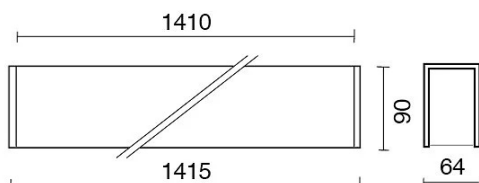

**DATI TECNICI**

Tensione:	220-240V 50/60Hz
Fascio:	Simmetrico, doppia emissione
Corrente:	500mA
Classe isolamento:	1
Peso:	6.8 kg
Grado IP:	20
Filo incandescente:	650 °C
Lampada inclusa:	Si
Tipo LED:	SMD LED
Potenza complessiva:	67.5 W
Flusso apparecchio:	5315 lm
Durata nominale:	50.000 (h) L80 B20
Temperatura di colore:	3000 K
Indice resa cromatica:	> 90
Consistenza cromatica:	3 SDCM

Sorgente luminosa: 3 x LED 17.30W 2495lm

Sorgente luminosa: 1 x LED 8.60W 1248lm

**NOTE**

l = 1415mm A richiesta: Schermo policarbonato opale.

Versione con 1 striscia led.

DISEGNO TECNICO

CURVE FOTOMETRICHE

769900-100	h.100mm
769900-200	h.200mm
769900-250	h.250mm
769900-300	h.300mm
769900-350	h.350mm

769900	TUBETTI DECORATIVI ø6mm
--------	-------------------------