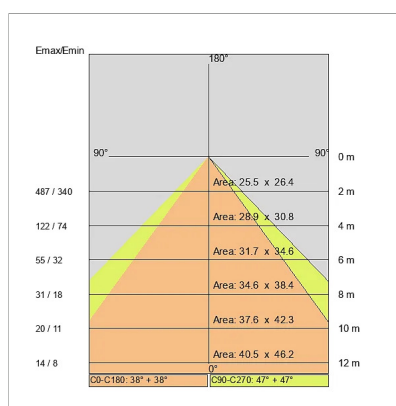

**DATI TECNICI**

Tensione:	220-240V 50/60Hz
Fascio:	Simmetrico, doppia emissione
Corrente:	500mA
Classe isolamento:	1
Peso:	6.8 kg
Grado IP:	20
Filo incandescente:	650 °C
Lampada inclusa:	Si
Tipo LED:	SMD LED
Potenza complessiva:	67.5 W
Flusso apparecchio:	5315 lm
Durata nominale:	50.000 (h) L80 B20
Temperatura di colore:	3000 K
Indice resa cromatica:	> 90
Consistenza cromatica:	3 SDCM

Sorgente luminosa: 3 x LED 17.30W 2495lm

Sorgente luminosa: 1 x LED 8.60W 1248lm

**NOTE**

l = 1415mm A richiesta: Schermo policarbonato opale.

Versione con 1 striscia led.

DISEGNO TECNICO

CURVE FOTOMETRICHE