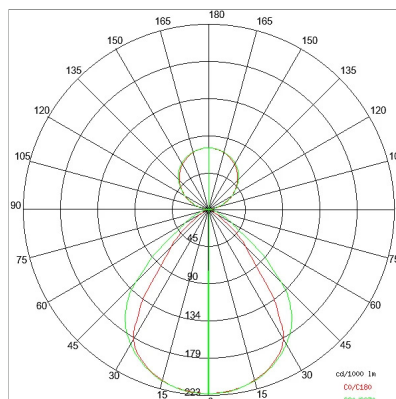

**DATI TECNICI**

Tensione:	220-240V 50/60Hz
Fascio:	Simmetrico, doppia emissione
Corrente:	500mA
Classe isolamento:	1
Peso:	6.8 kg
Grado IP:	20
Filo incandescente:	650 °C
Lampada inclusa:	Si
Tipo LED:	SMD LED
Potenza complessiva:	67.5 W
Flusso apparecchio:	5315 lm
Durata nominale:	50.000 (h) L80 B20
Temperatura di colore:	3000 K
Indice resa cromatica:	> 90
Consistenza cromatica:	3 SDCM

Sorgente luminosa: 3 x LED 17.30W 2495lm

Sorgente luminosa: 1 x LED 8.60W 1248lm

**NOTE**

l = 1415mm A richiesta: Schermo policarbonato opale.

Versione con 1 striscia led.

DISEGNO TECNICO

CURVE FOTOMETRICHE