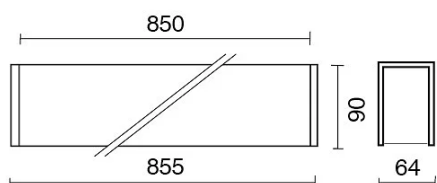

3363-LBC-D9

INTERNI > SISTEMI LINEARI MODULARI > LINEAR SYSTEM

DISEGNO TECNICO