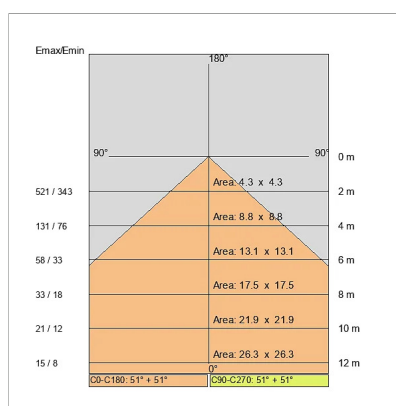

## NOTE

A richiesta: Schermo policarbonato opale

**3363-LBC-D9**

INTERNI > SISTEMI LINEARI MODULARI > LINEAR SYSTEM

**DISEGNO TECNICO**

**CURVE FOTOMETRICHE**

**ACCESSORI**

KIT fissaggio a parete