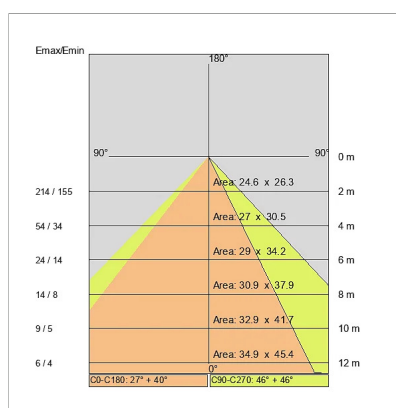

CURVE FOTOMETRICHE

ACCESSORI

KIT fissaggio a parete

980017-P-64 GR

KIT fissaggio a parete

KIT sospensione a filo - Ø 1,2mm - L. 3 m

980012-S-64

KIT sospensione a filo - Ø 1,2mm - con fune in acciaio L. 3100mm - n. 2 pezzi

KIT di giunzione elettromeccanica

980019

Kit di giunzione elettromeccanica