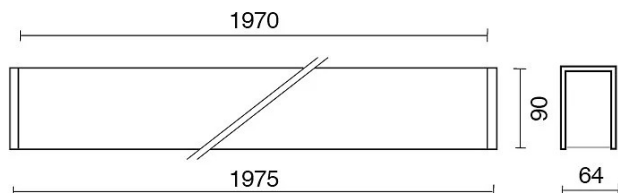

DATI TECNICI

Tensione:	220-240V 50/60Hz
Fascio:	Simmetrico diffondente
Corrente:	500mA
Classe isolamento:	1
Peso:	9 kg
Grado IP:	20
Grado IK:	10
Filo incandescente:	650 °C
Lampada inclusa:	Si
Tipo LED:	SMD LED
Potenza complessiva:	67,5 W
Flusso apparecchio:	4917 lm
Durata nominale:	50.000 (h) L80 B20
Temperatura di colore:	3000 K
Indice resa cromatica:	> 90
Consistenza cromatica:	3 SDCM

Sorgente luminosa: 3 x LED 17.30W 2495lm

Sorgente luminosa: 1 x LED 8.60W 1248lm

NOTE

A richiesta: Schermo policarbonato opale

3363-LBC-D19

INTERNI > SISTEMI LINEARI MODULARI > LINEAR SYSTEM

DISEGNO TECNICO

CURVE FOTOMETRICHE

ACCESSORI

KIT fissaggio a parete

980017-P-64 GR

KIT fissaggio a parete

KIT sospensione a filo - Ø 1,2mm - L. 3 m

980012-S-64

KIT sospensione a filo - Ø 1,2mm - con fune in acciaio L. 3100mm - n. 2 pezzi

769900-100	h.100mm
769900-200	h.200mm
769900-250	h.250mm
769900-300	h.300mm
769900-350	h.350mm

769900	TUBETTI DECORATIVI ø6mm
--------	-------------------------

AZIENDA

Side Spa è da sempre un punto di riferimento nel settore manifatturiero per la sua costante attenzione alla qualità del prodotto, all'assemblaggio e alla sostenibilità dei suoi articoli. L'azienda si distingue per la sua dedizione nell'offrire ai clienti prodotti di altissima qualità che soddisfino le esigenze e superino le aspettative.