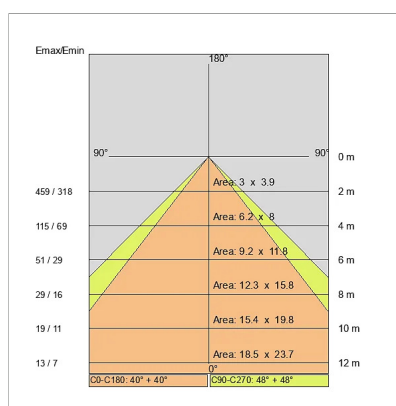

## NOTE

A richiesta: Schermo policarbonato opale

3363-LBC-D14

INTERNI > SISTEMI LINEARI MODULARI > LINEAR SYSTEM

DISEGNO TECNICO

CURVE FOTOMETRICHE

ACCESSORI

KIT fissaggio a parete