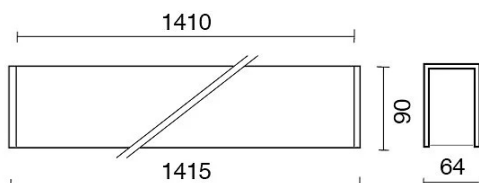

3363-LBC-D14

INTERNI > SISTEMI LINEARI MODULARI > LINEAR SYSTEM

DISEGNO TECNICO