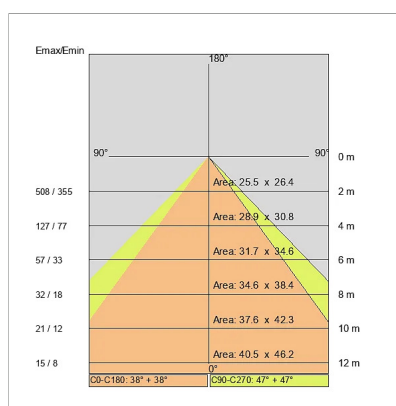

### NOTE

l = 1415mm A richiesta: Schermo policarbonato opale.

Versione con 1 striscia led.

DISEGNO TECNICO

CURVE FOTOMETRICHE

ACCESSORI

KIT fissaggio a parete

980017-P-64 GR