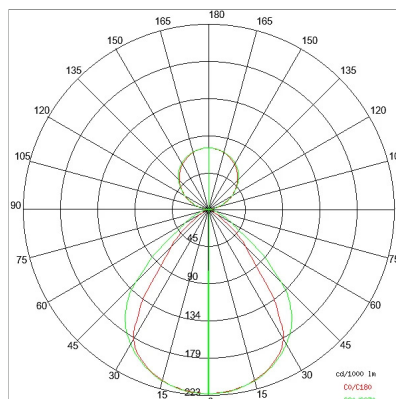

### DATI TECNICI

Tensione:	220-240V 50/60Hz
Fascio:	Simmetrico, doppia emissione
Corrente:	500mA
Classe isolamento:	1
Peso:	6.8 kg
Grado IP:	20
Filo incandescente:	650 °C
Lampada inclusa:	Si
Tipo LED:	SMD LED
Potenza complessiva:	67.5 W
Flusso apparecchio:	5538 lm
Durata nominale:	50.000 (h) L80 B20
Temperatura di colore:	4000 K
Indice resa cromatica:	> 90
Consistenza cromatica:	3 SDCM

### NOTE

l = 1415mm A richiesta: Schermo policarbonato opale.

Versione con 1 striscia led.

DISEGNO TECNICO

CURVE FOTOMETRICHE

ACCESSORI

KIT fissaggio a parete

980017-P-64 GR