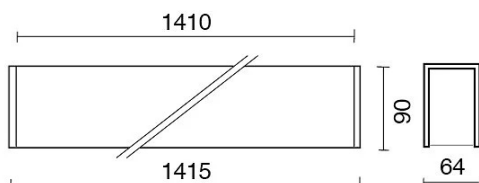

### DATI TECNICI

Tensione:	220-240V 50/60Hz
Fascio:	Simmetrico, doppia emissione
Corrente:	500mA
Classe isolamento:	1
Peso:	6.8 kg
Grado IP:	20
Filo incandescente:	650 °C
Lampada inclusa:	Si
Tipo LED:	SMD LED
Potenza complessiva:	67.5 W
Flusso apparecchio:	5538 lm
Durata nominale:	50.000 (h) L80 B20
Temperatura di colore:	4000 K
Indice resa cromatica:	> 90
Consistenza cromatica:	3 SDCM

### NOTE

l = 1415mm A richiesta: Schermo policarbonato opale.

Versione con 1 striscia led.

DISEGNO TECNICO

CURVE FOTOMETRICHE

ACCESSORI

KIT fissaggio a parete

980017-P-64 GR