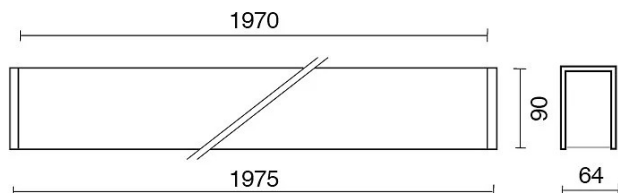

3362-LBN-D19

INTERNI > SISTEMI LINEARI MODULARI > LINEAR SYSTEM

DISEGNO TECNICO