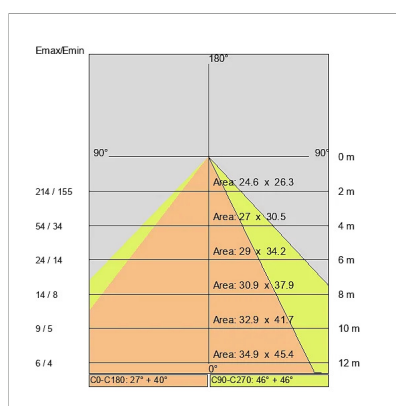

## NOTE

A richiesta: Schermo policarbonato opale

**3362-LBN-D19**

INTERNI > SISTEMI LINEARI MODULARI > LINEAR SYSTEM

**DISEGNO TECNICO**

**CURVE FOTOMETRICHE**

**ACCESSORI**

KIT fissaggio a parete