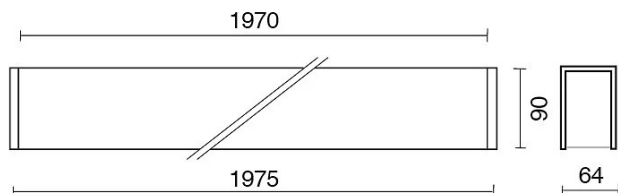

DATI TECNICI

Tensione:	220-240V 50/60Hz
Fascio:	Simmetrico, doppia emissione
Corrente:	500mA
Classe isolamento:	1
Peso:	9,5 kg
Grado IP:	20
Filo incandescente:	650 °C
Lampada inclusa:	Si
Tipo LED:	SMD LED
Potenza complessiva:	93,4 W
Flusso apparecchio:	7593 lm
Durata nominale:	50.000 (h) L80 B20
Temperatura di colore:	3000 K
Indice resa cromatica:	> 90
Consistenza cromatica:	3 SDCM

Sorgente luminosa: 4 x LED 17.30W 2495lm

Sorgente luminosa: 2 x LED 8.60W 1248lm

NOTE

l = 1975mm A richiesta: Schermo policarbonato opale.

Versione con 1 striscia led.

DISEGNO TECNICO

CURVE FOTOMETRICHE

ACCESSORI