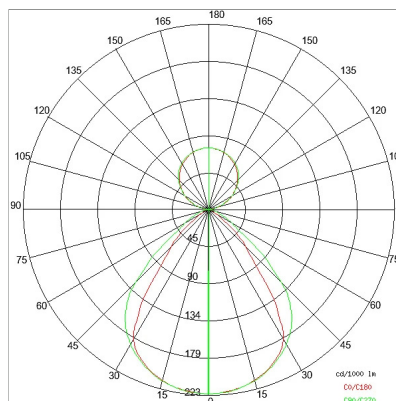

DATI TECNICI

Tensione:	220-240V 50/60Hz
Fascio:	Simmetrico, doppia emissione
Corrente:	500mA
Classe isolamento:	1
Peso:	9,5 kg
Grado IP:	20
Filo incandescente:	650 °C
Lampada inclusa:	Si
Tipo LED:	SMD LED
Potenza complessiva:	93,4 W
Flusso apparecchio:	7593 lm
Durata nominale:	50.000 (h) L80 B20
Temperatura di colore:	3000 K
Indice resa cromatica:	> 90
Consistenza cromatica:	3 SDCM

Sorgente luminosa: 4 x LED 17.30W 2495lm

Sorgente luminosa: 2 x LED 8.60W 1248lm

NOTE

l = 1975mm A richiesta: Schermo policarbonato opale.

Versione con 1 striscia led.

DISEGNO TECNICO

CURVE FOTOMETRICHE

ACCESSORI