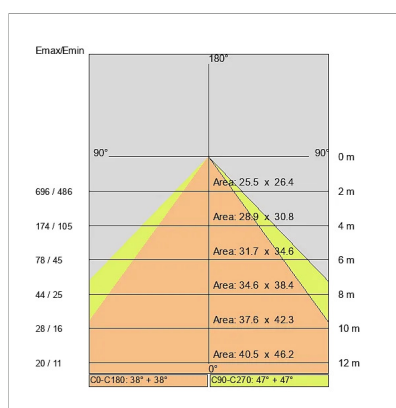

DATI TECNICI

Tensione:	220-240V 50/60Hz
Fascio:	Simmetrico, doppia emissione
Corrente:	500mA
Classe isolamento:	1
Peso:	9,5 kg
Grado IP:	20
Filo incandescente:	650 °C
Lampada inclusa:	Si
Tipo LED:	SMD LED
Potenza complessiva:	93,4 W
Flusso apparecchio:	7593 lm
Durata nominale:	50.000 (h) L80 B20
Temperatura di colore:	3000 K
Indice resa cromatica:	> 90
Consistenza cromatica:	3 SDCM

Sorgente luminosa: 4 x LED 17.30W 2495lm

Sorgente luminosa: 2 x LED 8.60W 1248lm

NOTE

l = 1975mm A richiesta: Schermo policarbonato opale.

Versione con 1 striscia led.

DISEGNO TECNICO

CURVE FOTOMETRICHE

ACCESSORI