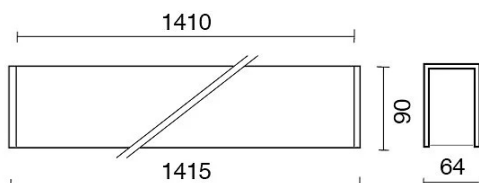

DATI TECNICI

Tensione:	220-240V 50/60Hz
Fascio:	Simmetrico diffondente
Corrente:	500mA
Classe isolamento:	1
Peso:	6.5 kg
Grado IP:	20
Grado IK:	10
Filo incandescente:	650 °C
Lampada inclusa:	Si
Tipo LED:	SMD LED
Potenza complessiva:	47.2 W
Flusso apparecchio:	3512 lm
Durata nominale:	50.000 (h) L80 B20
Temperatura di colore:	3000 K
Indice resa cromatica:	> 90
Consistenza cromatica:	3 SDCM

Sorgente luminosa: 2 x LED 17.30W 2495lm

Sorgente luminosa: 1 x LED 8.60W 1248lm

NOTE

A richiesta: Schermo policarbonato opale

3362-LBC-D14

INTERNI > SISTEMI LINEARI MODULARI > LINEAR SYSTEM

DISEGNO TECNICO

CURVE FOTOMETRICHE

ACCESSORI

KIT fissaggio a parete

980017-P-64 GR

KIT fissaggio a parete

KIT sospensione a filo - Ø 1,2mm - L. 3 m

980012-S-64

KIT sospensione a filo - Ø 1,2mm - con fune in acciaio L. 3100mm - n. 2 pezzi

769900-100	h.100mm
769900-200	h.200mm
769900-250	h.250mm
769900-300	h.300mm
769900-350	h.350mm

769900	TUBETTI DECORATIVI ø6mm
--------	-------------------------

AZIENDA

Side Spa è da sempre un punto di riferimento nel settore manifatturiero per la sua costante attenzione alla qualità del prodotto, all'assemblaggio e alla sostenibilità dei suoi articoli. L'azienda si distingue per la sua dedizione nell'offrire ai clienti prodotti di altissima qualità che soddisfino le esigenze e superino le aspettative.