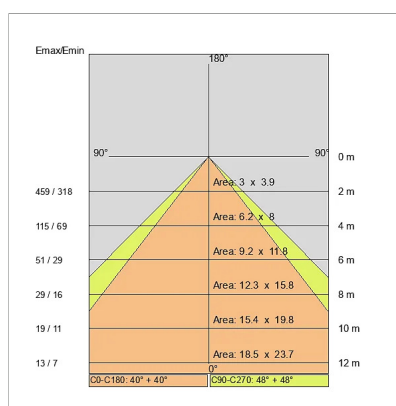

CURVE FOTOMETRICHE

ACCESSORI

KIT fissaggio a parete

980017-P-64 GR

KIT fissaggio a parete

KIT sospensione a filo - Ø 1,2mm - L. 3 m

980012-S-64

KIT sospensione a filo - Ø 1,2mm - con fune in acciaio L. 3100mm - n. 2 pezzi

KIT di giunzione elettromeccanica

980019

Kit di giunzione elettromeccanica