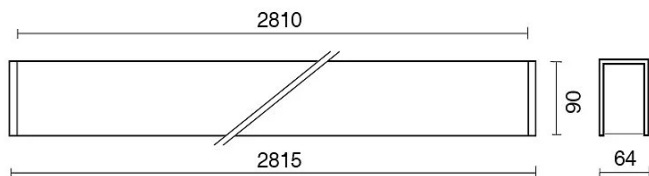

## NOTE

l = 2815mm A richiesta: Schermo policarbonato opale.

Versione con 1 striscia led.

DISEGNO TECNICO

CURVE FOTOMETRICHE

ACCESSORI

KIT fissaggio a parete  
 980017-P-64 GR KIT fissaggio a parete

KIT sospensione a filo - Ø 1,2mm - L. 3 m  
 980012-S-64 KIT sospensione a filo - Ø 1,2mm - con fune in acciaio L. 3100mm - n. 2 pezzi