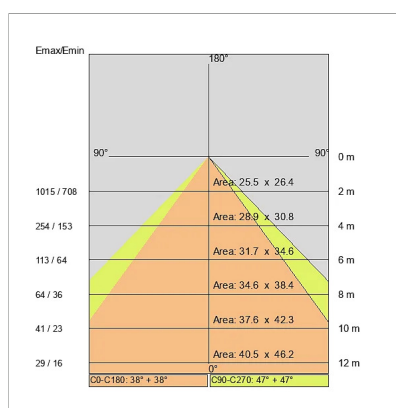

## NOTE

l = 2815mm A richiesta: Schermo policarbonato opale.

Versione con 1 striscia led.

DISEGNO TECNICO

CURVE FOTOMETRICHE

ACCESSORI

KIT fissaggio a parete  
 980017-P-64 GR KIT fissaggio a parete

KIT sospensione a filo - Ø 1,2mm - L. 3 m  
 980012-S-64 KIT sospensione a filo - Ø 1,2mm - con fune in acciaio L. 3100mm - n. 2 pezzi