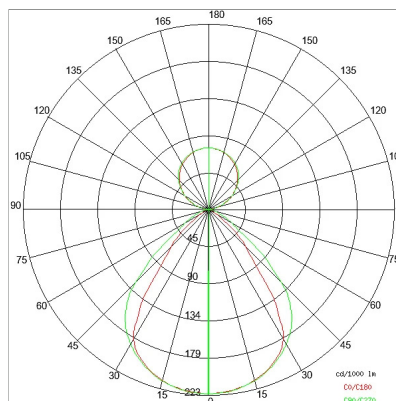

CURVE FOTOMETRICHE

ACCESSORI

KIT fissaggio a parete
980017-P-64 GR KIT fissaggio a parete

KIT sospensione a filo - Ø 1,2mm - L. 3 m
980012-S-64 KIT sospensione a filo - Ø 1,2mm - con fune in acciaio L. 3100mm - n. 2 pezzi

Kit di giunzione elettromeccanica
980019 Kit di giunzione elettromeccanica