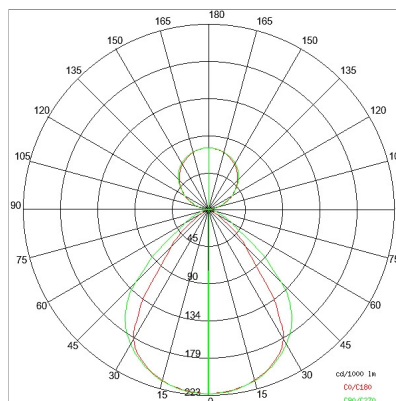

DATI TECNICI

Tensione:	220-240V 50/60Hz
Fascio:	Simmetrico, doppia emissione
Corrente:	500mA
Classe isolamento:	1
Peso:	9.5 kg
Grado IP:	20
Filo incandescente:	650 °C
Lampada inclusa:	Si
Tipo LED:	SMD LED
Potenza complessiva:	93.4 W
Flusso apparecchio:	7912 lm
Durata nominale:	50.000 (h) L80 B20
Temperatura di colore:	4000 K
Indice resa cromatica:	> 90
Consistenza cromatica:	3 SDCM

Sorgente luminosa: 4 x LED 17.30W 2600lm

Sorgente luminosa: 2 x LED 8.60W 1300lm

NOTE

l = 1975mm A richiesta: Schermo policarbonato opale.

Versione con 1 striscia led.

DISEGNO TECNICO

CURVE FOTOMETRICHE

ACCESSORI