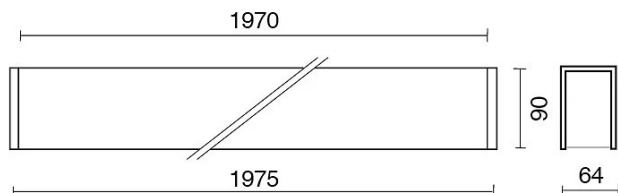

DATI TECNICI

Tensione:	220-240V 50/60Hz
Fascio:	Simmetrico, doppia emissione
Corrente:	500mA
Classe isolamento:	1
Peso:	9.5 kg
Grado IP:	20
Filo incandescente:	650 °C
Lampada inclusa:	Si
Tipo LED:	SMD LED
Potenza complessiva:	93.4 W
Flusso apparecchio:	7912 lm
Durata nominale:	50.000 (h) L80 B20
Temperatura di colore:	4000 K
Indice resa cromatica:	> 90
Consistenza cromatica:	3 SDCM

Sorgente luminosa: 4 x LED 17.30W 2600lm

Sorgente luminosa: 2 x LED 8.60W 1300lm

NOTE

l = 1975mm A richiesta: Schermo policarbonato opale.

Versione con 1 striscia led.

DISEGNO TECNICO

CURVE FOTOMETRICHE

ACCESSORI

769900-100	h.100mm
769900-200	h.200mm
769900-250	h.250mm
769900-300	h.300mm
769900-350	h.350mm

769900	TUBETTI DECORATIVI ø6mm
--------	-------------------------

AZIENDA

Side Spa è da sempre un punto di riferimento nel settore manifatturiero per la sua costante attenzione alla qualità del prodotto, all'assemblaggio e alla sostenibilità dei suoi articoli. L'azienda si distingue per la sua dedizione nell'offrire ai clienti prodotti di altissima qualità che soddisfino le esigenze e superino le aspettative.