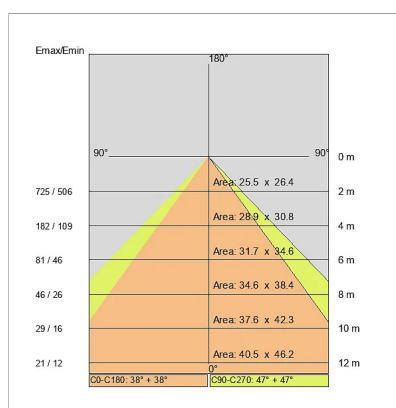

DATI TECNICI

Tensione:	220-240V 50/60Hz
Fascio:	Simmetrico, doppia emissione
Corrente:	500mA
Classe isolamento:	1
Peso:	9.5 kg
Grado IP:	20
Filo incandescente:	650 °C
Lampada inclusa:	Si
Tipo LED:	SMD LED
Potenza complessiva:	93.4 W
Flusso apparecchio:	7912 lm
Durata nominale:	50.000 (h) L80 B20
Temperatura di colore:	4000 K
Indice resa cromatica:	> 90
Consistenza cromatica:	3 SDCM

Sorgente luminosa: 4 x LED 17.30W 2600lm

Sorgente luminosa: 2 x LED 8.60W 1300lm

NOTE

l = 1975mm A richiesta: Schermo policarbonato opale.

Versione con 1 striscia led.

DISEGNO TECNICO

CURVE FOTOMETRICHE

ACCESSORI