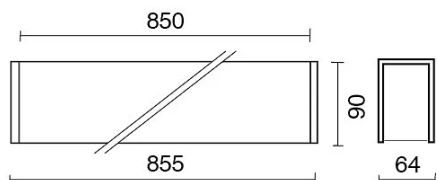

DATI TECNICI

Tensione:	220-240V 50/60Hz
Fascio:	Simmetrico diffondente
Corrente:	500mA
Classe isolamento:	1
Peso:	3,9 kg
Grado IP:	20
Grado IK:	10
Filo incandescente:	650 °C
Lampada inclusa:	Si
Tipo LED:	SMD LED
Potenza complessiva:	29,9 W
Flusso apparecchio:	2196 lm
Durata nominale:	50.000 (h) L80 B20
Temperatura di colore:	4000 K
Indice resa cromatica:	> 90
Consistenza cromatica:	3 SDCM

Sorgente luminosa: 1 x LED 17.30W 2600lm

Sorgente luminosa: 1 x LED 8.60W 1300lm

NOTE

A richiesta: Schermo policarbonato opale

3361-LBN-D9

INTERNI > SISTEMI LINEARI MODULARI > LINEAR SYSTEM

DISEGNO TECNICO

CURVE FOTOMETRICHE

769900-100	h.100mm
769900-200	h.200mm
769900-250	h.250mm
769900-300	h.300mm
769900-350	h.350mm

769900	TUBETTI DECORATIVI ø6mm
--------	-------------------------

AZIENDA

Side Spa è da sempre un punto di riferimento nel settore manifatturiero per la sua costante attenzione alla qualità del prodotto, all'assemblaggio e alla sostenibilità dei suoi articoli. L'azienda si distingue per la sua dedizione nell'offrire ai clienti prodotti di altissima qualità che soddisfino le esigenze e superino le aspettative.