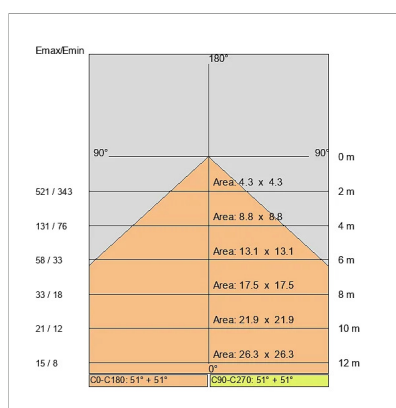

Sorgente luminosa: 1 x LED 17.30W 2600lm

Sorgente luminosa: 1 x LED 8.60W 1300lm

NOTE

A richiesta: Schermo policarbonato opale

3361-LBN-D9

INTERNI > SISTEMI LINEARI MODULARI > LINEAR SYSTEM

DISEGNO TECNICO

CURVE FOTOMETRICHE