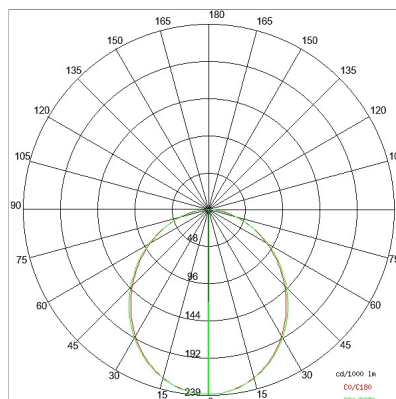

DATI TECNICI

Tensione:	220-240V 50/60Hz
Fascio:	Simmetrico diffondente
Corrente:	500mA
Classe isolamento:	1
Peso:	3,9 kg
Grado IP:	20
Grado IK:	10
Filo incandescente:	650 °C
Lampada inclusa:	Si
Tipo LED:	SMD LED
Potenza complessiva:	29,9 W
Flusso apparecchio:	2196 lm
Durata nominale:	50.000 (h) L80 B20
Temperatura di colore:	4000 K
Indice resa cromatica:	> 90
Consistenza cromatica:	3 SDCM

Sorgente luminosa: 1 x LED 17.30W 2600lm

Sorgente luminosa: 1 x LED 8.60W 1300lm

NOTE

A richiesta: Schermo policarbonato opale

3361-LBN-D9

INTERNI > SISTEMI LINEARI MODULARI > LINEAR SYSTEM

DISEGNO TECNICO

CURVE FOTOMETRICHE