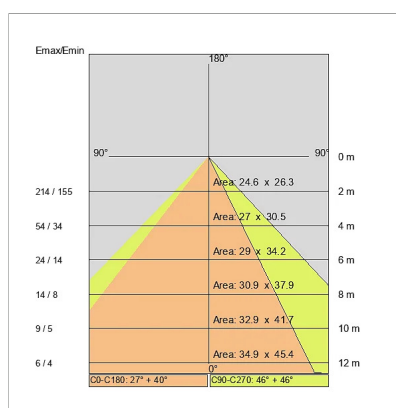

### NOTE

A richiesta: Schermo policarbonato opale

**3361-LBN-D28**

INTERNI > SISTEMI LINEARI MODULARI > LINEAR SYSTEM

**DISEGNO TECNICO**

**CURVE FOTOMETRICHE**

**ACCESSORI**

KIT fissaggio a parete