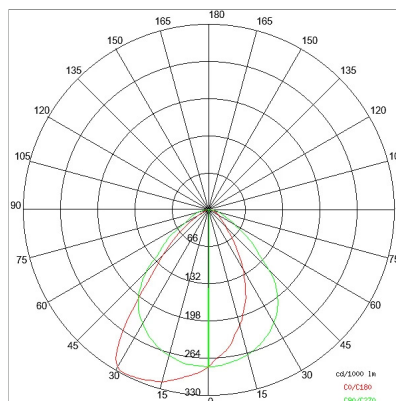

CURVE FOTOMETRICHE

ACCESSORI

KIT fissaggio a parete

980017-P-64 GR KIT fissaggio a parete

KIT sospensione a filo - Ø 1,2mm - L. 3 m

980012-S-64 KIT sospensione a filo - Ø 1,2mm - con fune in acciaio L. 3100mm - n. 2 pezzi

KIT di giunzione elettromeccanica

980019 Kit di giunzione elettromeccanica