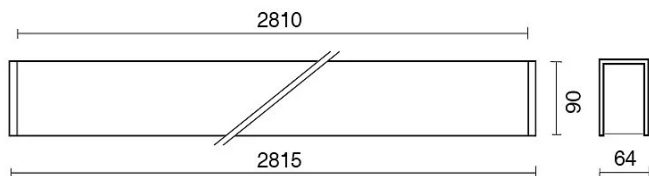

3361-LBN-D28

INTERNI > SISTEMI LINEARI MODULARI > LINEAR SYSTEM

DISEGNO TECNICO