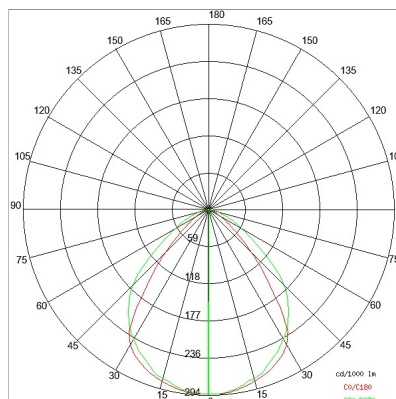

CURVE FOTOMETRICHE

ACCESSORI

KIT fissaggio a parete

980017-P-64 GR

KIT fissaggio a parete

KIT sospensione a filo - Ø 1,2mm - L. 3 m

980012-S-64

KIT sospensione a filo - Ø 1,2mm - con fune in acciaio L. 3100mm - n. 2 pezzi

KIT di giunzione elettromeccanica

980019

Kit di giunzione elettromeccanica