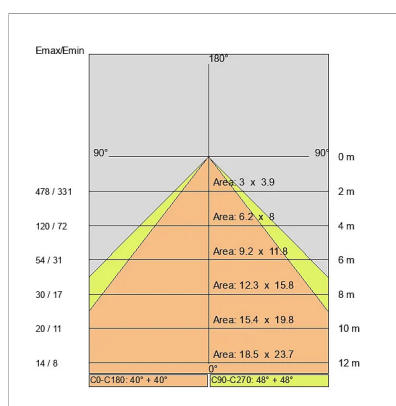

CURVE FOTOMETRICHE

ACCESSORI

KIT fissaggio a parete

980017-P-64 GR

KIT fissaggio a parete

KIT sospensione a filo - Ø 1,2mm - L. 3 m

980012-S-64

KIT sospensione a filo - Ø 1,2mm - con fune in acciaio L. 3100mm - n. 2 pezzi

KIT di giunzione elettromeccanica

980019

Kit di giunzione elettromeccanica