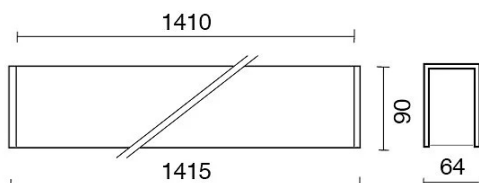

DATI TECNICI

Tensione:	220-240V 50/60Hz
Fascio:	Simmetrico diffondente
Corrente:	500mA
Classe isolamento:	1
Peso:	6.5 kg
Grado IP:	20
Grado IK:	10
Filo incandescente:	650 °C
Lampada inclusa:	Si
Tipo LED:	SMD LED
Potenza complessiva:	47.2 W
Flusso apparecchio:	3660 lm
Durata nominale:	50.000 (h) L80 B20
Temperatura di colore:	4000 K
Indice resa cromatica:	> 90
Consistenza cromatica:	3 SDCM

Sorgente luminosa: 2 x LED 17.30W 2600lm

Sorgente luminosa: 1 x LED 8.60W 1300lm

NOTE

A richiesta: Schermo policarbonato opale

3361-LBN-D14

INTERNI > SISTEMI LINEARI MODULARI > LINEAR SYSTEM

DISEGNO TECNICO

CURVE FOTOMETRICHE

ACCESSORI

KIT fissaggio a parete

980017-P-64 GR

KIT fissaggio a parete

KIT sospensione a filo - Ø 1,2mm - L. 3 m

980012-S-64

KIT sospensione a filo - Ø 1,2mm - con fune in acciaio L. 3100mm - n. 2 pezzi

769900-100	h.100mm
769900-200	h.200mm
769900-250	h.250mm
769900-300	h.300mm
769900-350	h.350mm

769900	TUBETTI DECORATIVI ø6mm
--------	-------------------------

AZIENDA

Side Spa è da sempre un punto di riferimento nel settore manifatturiero per la sua costante attenzione alla qualità del prodotto, all'assemblaggio e alla sostenibilità dei suoi articoli. L'azienda si distingue per la sua dedizione nell'offrire ai clienti prodotti di altissima qualità che soddisfino le esigenze e superino le aspettative.