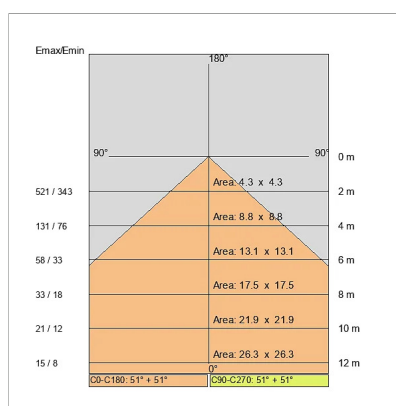

### NOTE

A richiesta: Schermo policarbonato opale

3361-LBC-D9

INTERNI > SISTEMI LINEARI MODULARI > LINEAR SYSTEM

DISEGNO TECNICO

CURVE FOTOMETRICHE

ACCESSORI

KIT fissaggio a parete