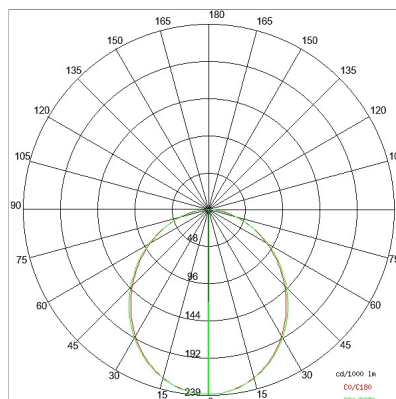

CURVE FOTOMETRICHE

ACCESSORI

KIT fissaggio a parete

980017-P-64 GR

KIT fissaggio a parete

KIT sospensione a filo - Ø 1,2mm - L. 3 m

980012-S-64

KIT sospensione a filo - Ø 1,2mm - con fune in acciaio L. 3100mm - n. 2 pezzi

KIT di giunzione elettromeccanica

980019

Kit di giunzione elettromeccanica