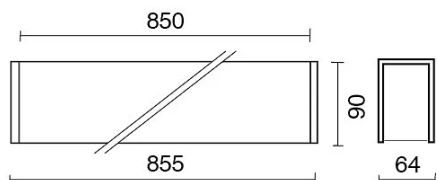

3361-LBC-D9

INTERNI > SISTEMI LINEARI MODULARI > LINEAR SYSTEM

DISEGNO TECNICO