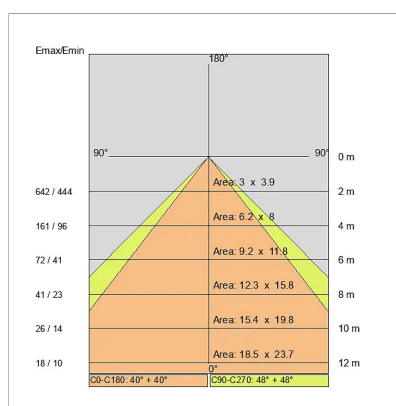

Sorgente luminosa: 3 x LED 17.30W 2495lm

Sorgente luminosa: 1 x LED 8.60W 1248lm

NOTE

A richiesta: Schermo policarbonato opale

DISEGNO TECNICO

CURVE FOTOMETRICHE

ACCESSORI

KIT fissaggio a parete