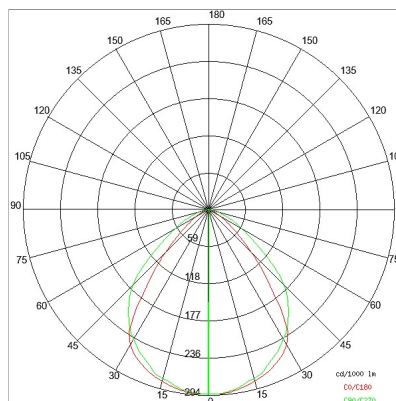

DATI TECNICI

Tensione:	220-240V 50/60Hz
Fascio:	Simmetrico diffondente
Corrente:	500mA
Classe isolamento:	1
Peso:	9 kg
Grado IP:	20
Grado IK:	10
Filo incandescente:	650 °C
Lampada inclusa:	Si
Tipo LED:	SMD LED
Potenza complessiva:	67,5 W
Flusso apparecchio:	4917 lm
Durata nominale:	50.000 (h) L80 B20
Temperatura di colore:	3000 K
Indice resa cromatica:	> 90
Consistenza cromatica:	3 SDCM

Sorgente luminosa: 3 x LED 17.30W 2495lm

Sorgente luminosa: 1 x LED 8.60W 1248lm

NOTE

A richiesta: Schermo policarbonato opale

DISEGNO TECNICO

CURVE FOTOMETRICHE

ACCESSORI

KIT fissaggio a parete