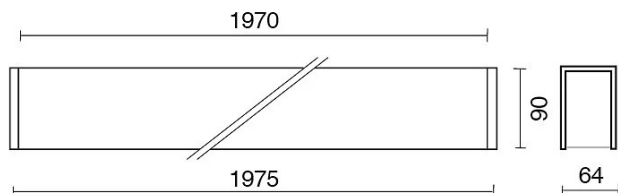

DATI TECNICI

Tensione:	220-240V 50/60Hz
Fascio:	Simmetrico diffondente
Corrente:	500mA
Classe isolamento:	1
Peso:	9 kg
Grado IP:	20
Grado IK:	10
Filo incandescente:	650 °C
Lampada inclusa:	Si
Tipo LED:	SMD LED
Potenza complessiva:	67,5 W
Flusso apparecchio:	4917 lm
Durata nominale:	50.000 (h) L80 B20
Temperatura di colore:	3000 K
Indice resa cromatica:	> 90
Consistenza cromatica:	3 SDCM

Sorgente luminosa: 3 x LED 17.30W 2495lm

Sorgente luminosa: 1 x LED 8.60W 1248lm

NOTE

A richiesta: Schermo policarbonato opale

DISEGNO TECNICO

CURVE FOTOMETRICHE

ACCESSORI

KIT fissaggio a parete

769900-100	h.100mm
769900-200	h.200mm
769900-250	h.250mm
769900-300	h.300mm
769900-350	h.350mm

769900	TUBETTI DECORATIVI ø6mm
--------	-------------------------

AZIENDA

Side Spa è da sempre un punto di riferimento nel settore manifatturiero per la sua costante attenzione alla qualità del prodotto, all'assemblaggio e alla sostenibilità dei suoi articoli. L'azienda si distingue per la sua dedizione nell'offrire ai clienti prodotti di altissima qualità che soddisfino le esigenze e superino le aspettative.