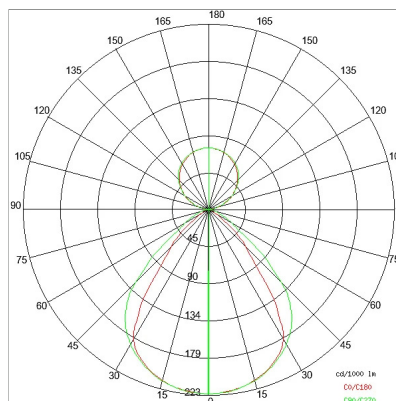

DATI TECNICI

Tensione:	220-240V 50/60Hz
Fascio:	Asimmetrico
Corrente:	500mA
Classe isolamento:	1
Peso:	13 kg
Grado IP:	20
Grado IK:	10
Filo incandescente:	650 °C
Lampada inclusa:	Si
Tipo LED:	SMD LED
Potenza complessiva:	93.5 W
Flusso apparecchio:	7319 lm
Durata nominale:	50.000 (h) L80 B20
Temperatura di colore:	4000 K
Indice resa cromatica:	> 90
Consistenza cromatica:	3 SDCM

Sorgente luminosa: 5 x LED 17.30W 2600lm

NOTE

A richiesta: Schermo policarbonato opale

DISEGNO TECNICO

CURVE FOTOMETRICHE

ACCESSORI

KIT fissaggio a parete

980017-P-64 GR KIT fissaggio a parete