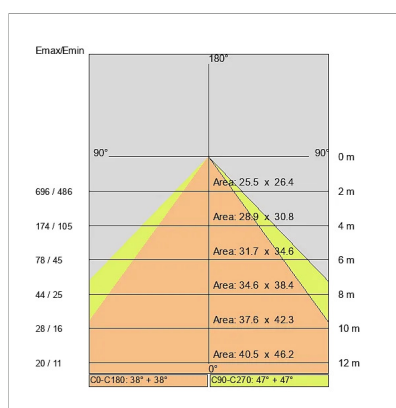

DATI TECNICI

Tensione:	220-240V 50/60Hz
Fascio:	Asimmetrico
Corrente:	500mA
Classe isolamento:	1
Peso:	13 kg
Grado IP:	20
Grado IK:	10
Filo incandescente:	650 °C
Lampada inclusa:	Si
Tipo LED:	SMD LED
Potenza complessiva:	93.5 W
Flusso apparecchio:	7319 lm
Durata nominale:	50.000 (h) L80 B20
Temperatura di colore:	4000 K
Indice resa cromatica:	> 90
Consistenza cromatica:	3 SDCM

Sorgente luminosa: 5 x LED 17.30W 2600lm

NOTE

A richiesta: Schermo policarbonato opale

DISEGNO TECNICO

CURVE FOTOMETRICHE

ACCESSORI

KIT fissaggio a parete

980017-P-64 GR KIT fissaggio a parete