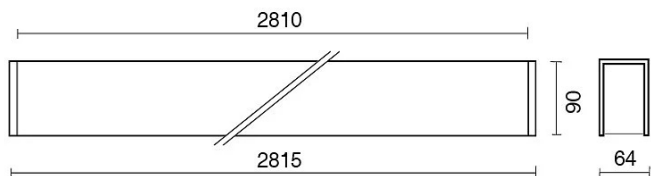

DATI TECNICI

Tensione:	220-240V 50/60Hz
Fascio:	Asimmetrico
Corrente:	500mA
Classe isolamento:	1
Peso:	13 kg
Grado IP:	20
Grado IK:	10
Filo incandescente:	650 °C
Lampada inclusa:	Si
Tipo LED:	SMD LED
Potenza complessiva:	93.5 W
Flusso apparecchio:	7319 lm
Durata nominale:	50.000 (h) L80 B20
Temperatura di colore:	4000 K
Indice resa cromatica:	> 90
Consistenza cromatica:	3 SDCM

Sorgente luminosa: 5 x LED 17.30W 2600lm

NOTE

A richiesta: Schermo policarbonato opale

DISEGNO TECNICO

CURVE FOTOMETRICHE

ACCESSORI

KIT fissaggio a parete

980017-P-64 GR KIT fissaggio a parete