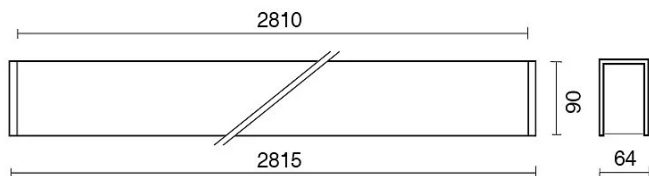

Sorgente luminosa: 5 x LED 17.30W 2600lm

NOTE

A richiesta: Schermo policarbonato opale

3360BND28-AS

INTERNI > SISTEMI LINEARI MODULARI > LINEAR SYSTEM

DISEGNO TECNICO

CURVE FOTOMETRICHE

ACCESSORI

769900-100	h.100mm
769900-200	h.200mm
769900-250	h.250mm
769900-300	h.300mm
769900-350	h.350mm

769900	TUBETTI DECORATIVI ø6mm
--------	-------------------------

AZIENDA

Side Spa è da sempre un punto di riferimento nel settore manifatturiero per la sua costante attenzione alla qualità del prodotto, all'assemblaggio e alla sostenibilità dei suoi articoli. L'azienda si distingue per la sua dedizione nell'offrire ai clienti prodotti di altissima qualità che soddisfino le esigenze e superino le aspettative.