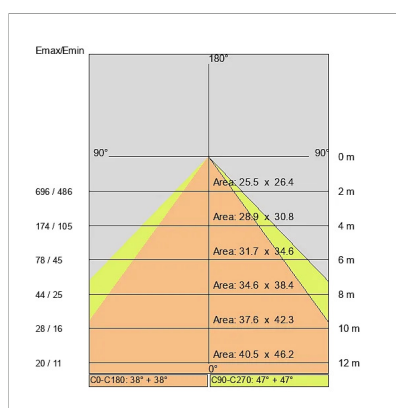

DATI TECNICI

Tensione:	220-240V 50/60Hz
Fascio:	Asimmetrico
Corrente:	500mA
Classe isolamento:	1
Peso:	13 kg
Grado IP:	20
Grado IK:	10
Filo incandescente:	650 °C
Lampada inclusa:	Si
Tipo LED:	SMD LED
Potenza complessiva:	93.5 W
Flusso apparecchio:	7319 lm
Durata nominale:	50.000 (h) L80 B20
Temperatura di colore:	4000 K
Indice resa cromatica:	> 90
Consistenza cromatica:	3 SDCM

Sorgente luminosa: 5 x LED 17.30W 2600lm

NOTE

A richiesta: Schermo policarbonato opale

3360BND28-AS

INTERNI > SISTEMI LINEARI MODULARI > LINEAR SYSTEM

DISEGNO TECNICO

CURVE FOTOMETRICHE

ACCESSORI