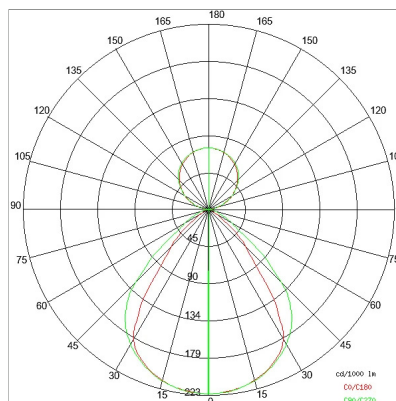

DATI TECNICI

Tensione:	220-240V 50/60Hz
Fascio:	Asimmetrico
Corrente:	500mA
Classe isolamento:	1
Peso:	13 kg
Grado IP:	20
Grado IK:	10
Filo incandescente:	650 °C
Lampada inclusa:	Si
Tipo LED:	SMD LED
Potenza complessiva:	93.5 W
Flusso apparecchio:	7319 lm
Durata nominale:	50.000 (h) L80 B20
Temperatura di colore:	4000 K
Indice resa cromatica:	> 90
Consistenza cromatica:	3 SDCM

Sorgente luminosa: 5 x LED 17.30W 2600lm

NOTE

A richiesta: Schermo policarbonato opale

3360BND28-AS

INTERNI > SISTEMI LINEARI MODULARI > LINEAR SYSTEM

DISEGNO TECNICO

CURVE FOTOMETRICHE

ACCESSORI