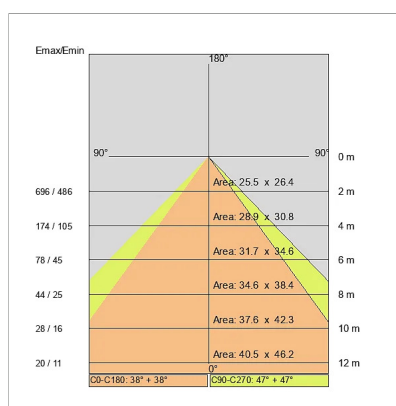

## NOTE

A richiesta: Schermo policarbonato opale

**3360BND19-AS**

INTERNI > SISTEMI LINEARI MODULARI > LINEAR SYSTEM

**DISEGNO TECNICO**

**CURVE FOTOMETRICHE**

**ACCESSORI**

KIT fissaggio a parete