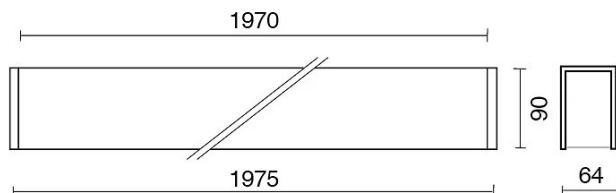

3360BND19-AS

INTERNI > SISTEMI LINEARI MODULARI > LINEAR SYSTEM

DISEGNO TECNICO