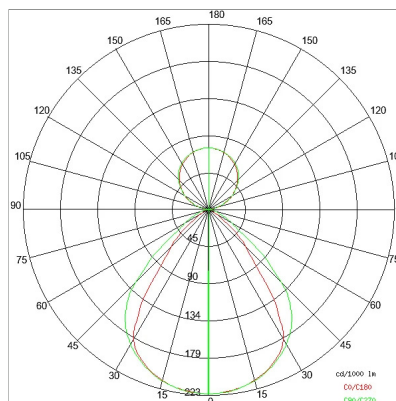

CURVE FOTOMETRICHE

ACCESSORI

KIT fissaggio a parete

980017-P-64 GR

KIT fissaggio a parete

KIT sospensione a filo - Ø 1,2mm - L. 3 m

980012-S-64

KIT sospensione a filo - Ø 1,2mm - con fune in acciaio L. 3100mm - n. 2 pezzi

KIT di giunzione elettromeccanica

980019

Kit di giunzione elettromeccanica