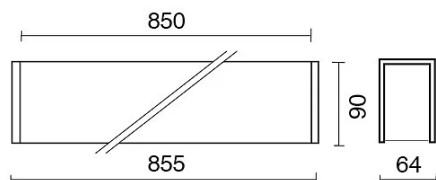

DATI TECNICI

Tensione:	220-240V 50/60Hz
Fascio:	Asimmetrico
Corrente:	500mA
Classe isolamento:	1
Peso:	3.9 kg
Grado IP:	20
Grado IK:	10
Filo incandescente:	650 °C
Lampada inclusa:	Si
Tipo LED:	SMD LED
Potenza complessiva:	29.9 W
Flusso apparecchio:	2107 lm
Durata nominale:	50.000 (h) L80 B20
Temperatura di colore:	3000 K
Indice resa cromatica:	> 90
Consistenza cromatica:	3 SDCM

Sorgente luminosa: 1 x LED 17.30W 2495lm

Sorgente luminosa: 1 x LED 8.60W 1248lm

NOTE

A richiesta: Schermo policarbonato opale

DISEGNO TECNICO

CURVE FOTOMETRICHE

ACCESSORI

KIT fissaggio a parete
 980017-P-64 GR KIT fissaggio a parete