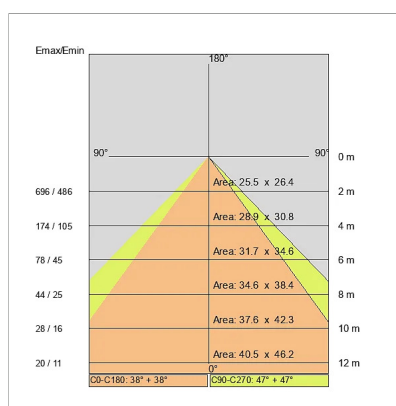

Sorgente luminosa: 1 x LED 17.30W 2495lm

Sorgente luminosa: 1 x LED 8.60W 1248lm

NOTE

A richiesta: Schermo policarbonato opale

DISEGNO TECNICO

CURVE FOTOMETRICHE

ACCESSORI

KIT fissaggio a parete
 980017-P-64 GR KIT fissaggio a parete