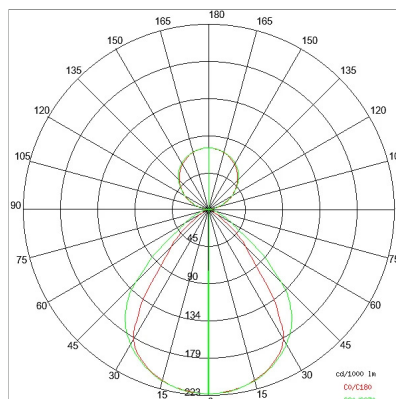

DATI TECNICI

Tensione:	220-240V 50/60Hz
Fascio:	Asimmetrico
Corrente:	500mA
Classe isolamento:	1
Peso:	3.9 kg
Grado IP:	20
Grado IK:	10
Filo incandescente:	650 °C
Lampada inclusa:	Si
Tipo LED:	SMD LED
Potenza complessiva:	29.9 W
Flusso apparecchio:	2107 lm
Durata nominale:	50.000 (h) L80 B20
Temperatura di colore:	3000 K
Indice resa cromatica:	> 90
Consistenza cromatica:	3 SDCM

Sorgente luminosa: 1 x LED 17.30W 2495lm

Sorgente luminosa: 1 x LED 8.60W 1248lm

NOTE

A richiesta: Schermo policarbonato opale

DISEGNO TECNICO

CURVE FOTOMETRICHE

ACCESSORI

KIT fissaggio a parete
 980017-P-64 GR KIT fissaggio a parete