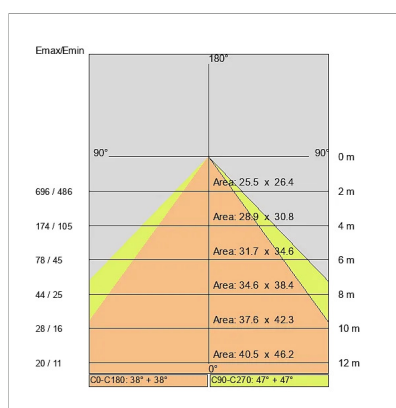

DATI TECNICI

Tensione:	220-240V 50/60Hz
Fascio:	Asimmetrico
Corrente:	500mA
Classe isolamento:	1
Peso:	13 kg
Grado IP:	20
Grado IK:	10
Filo incandescente:	650 °C
Lampada inclusa:	Si
Tipo LED:	SMD LED
Potenza complessiva:	93.5 W
Flusso apparecchio:	7023 lm
Durata nominale:	50.000 (h) L80 B20
Temperatura di colore:	3000 K
Indice resa cromatica:	> 90
Consistenza cromatica:	3 SDCM

Sorgente luminosa: 5 x LED 17.30W 2495lm

NOTE

A richiesta: Schermo policarbonato opale

DISEGNO TECNICO

CURVE FOTOMETRICHE

ACCESSORI

KIT fissaggio a parete

980017-P-64 GR KIT fissaggio a parete