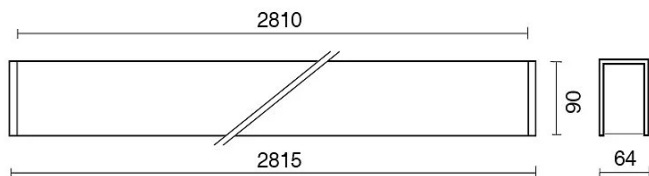

DATI TECNICI

Tensione:	220-240V 50/60Hz
Fascio:	Asimmetrico
Corrente:	500mA
Classe isolamento:	1
Peso:	13 kg
Grado IP:	20
Grado IK:	10
Filo incandescente:	650 °C
Lampada inclusa:	Si
Tipo LED:	SMD LED
Potenza complessiva:	93.5 W
Flusso apparecchio:	7023 lm
Durata nominale:	50.000 (h) L80 B20
Temperatura di colore:	3000 K
Indice resa cromatica:	> 90
Consistenza cromatica:	3 SDCM

Sorgente luminosa: 5 x LED 17.30W 2495lm

NOTE

A richiesta: Schermo policarbonato opale

DISEGNO TECNICO

CURVE FOTOMETRICHE

ACCESSORI

KIT fissaggio a parete

980017-P-64 GR KIT fissaggio a parete