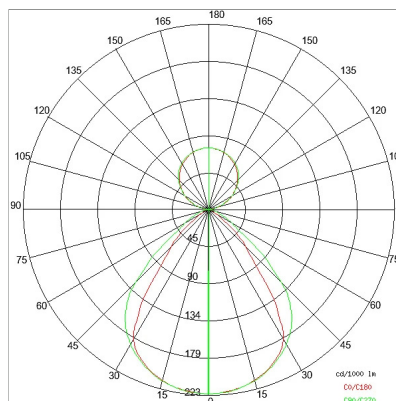

DATI TECNICI

Tensione:	220-240V 50/60Hz
Fascio:	Asimmetrico
Corrente:	500mA
Classe isolamento:	1
Peso:	13 kg
Grado IP:	20
Grado IK:	10
Filo incandescente:	650 °C
Lampada inclusa:	Si
Tipo LED:	SMD LED
Potenza complessiva:	93.5 W
Flusso apparecchio:	7023 lm
Durata nominale:	50.000 (h) L80 B20
Temperatura di colore:	3000 K
Indice resa cromatica:	> 90
Consistenza cromatica:	3 SDCM

Sorgente luminosa: 5 x LED 17.30W 2495lm

NOTE

A richiesta: Schermo policarbonato opale

DISEGNO TECNICO

CURVE FOTOMETRICHE

ACCESSORI

KIT fissaggio a parete

980017-P-64 GR KIT fissaggio a parete