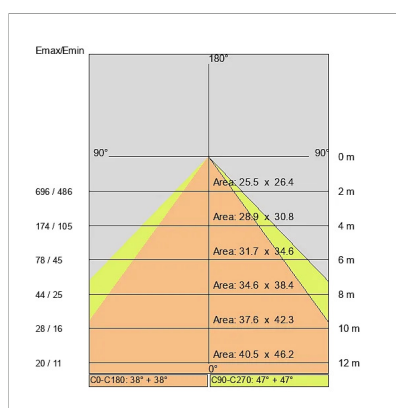

CURVE FOTOMETRICHE

ACCESSORI

KIT fissaggio a parete

980017-P-64 GR KIT fissaggio a parete

KIT sospensione a filo - Ø 1,2mm - L. 3 m

980012-S-64 KIT sospensione a filo - Ø 1,2mm - con fune in acciaio L. 3100mm - n. 2 pezzi

KIT di giunzione elettromeccanica

980019 Kit di giunzione elettromeccanica