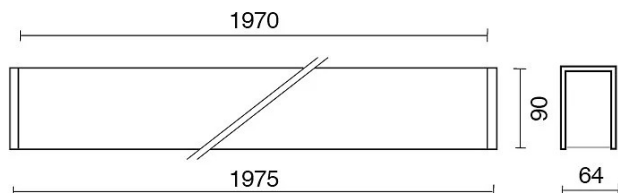

DATI TECNICI

Tensione:	220-240V 50/60Hz
Fascio:	Asimmetrico
Corrente:	500mA
Classe isolamento:	1
Peso:	9 kg
Grado IP:	20
Grado IK:	10
Filo incandescente:	650 °C
Lampada inclusa:	Si
Tipo LED:	SMD LED
Potenza complessiva:	67.5 W
Flusso apparecchio:	4917 lm
Durata nominale:	50.000 (h) L80 B20
Temperatura di colore:	3000 K
Indice resa cromatica:	> 90
Consistenza cromatica:	3 SDCM

Sorgente luminosa: 3 x LED 17.30W 2495lm

Sorgente luminosa: 1 x LED 8.60W 1248lm

NOTE

A richiesta: Schermo policarbonato opale

3360BCD19-AS

INTERNI > SISTEMI LINEARI MODULARI > LINEAR SYSTEM

DISEGNO TECNICO

CURVE FOTOMETRICHE

ACCESSORI

KIT fissaggio a parete

980017-P-64 GR KIT fissaggio a parete

KIT sospensione a filo - Ø 1,2mm - L. 3 m

980012-S-64 KIT sospensione a filo - Ø 1,2mm - con fune in acciaio L. 3100mm - n. 2 pezzi

769900-100	h.100mm
769900-200	h.200mm
769900-250	h.250mm
769900-300	h.300mm
769900-350	h.350mm

769900	TUBETTI DECORATIVI ø6mm
--------	-------------------------

AZIENDA

Side Spa è da sempre un punto di riferimento nel settore manifatturiero per la sua costante attenzione alla qualità del prodotto, all'assemblaggio e alla sostenibilità dei suoi articoli. L'azienda si distingue per la sua dedizione nell'offrire ai clienti prodotti di altissima qualità che soddisfino le esigenze e superino le aspettative.