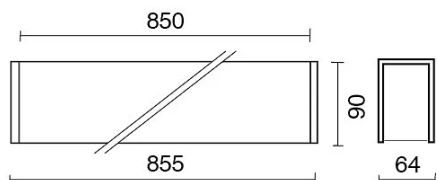

3360-LBN-DE9

INTERNI > SISTEMI LINEARI MODULARI > LINEAR SYSTEM

DISEGNO TECNICO