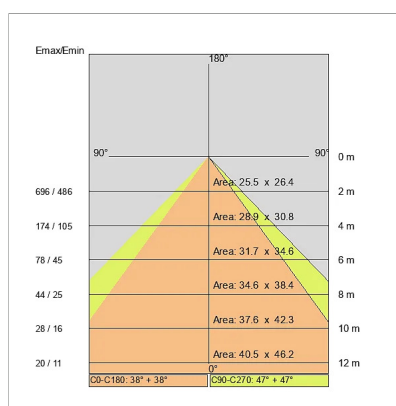

DATI TECNICI

Tensione:	220-240V 50/60Hz
Fascio:	Simmetrico, doppia emissione
Corrente:	500mA
Classe isolamento:	1
Peso:	9,5 kg
Grado IP:	20
Filo incandescente:	650 °C
Lampada inclusa:	Si
Tipo LED:	SMD LED
Potenza complessiva:	93,4 W
Flusso apparecchio:	7912 lm
Durata nominale:	50.000 (h) L80 B20
Temperatura di colore:	4000 K
Indice resa cromatica:	> 90
Consistenza cromatica:	3 SDCM

Sorgente luminosa: 4 x LED 17.30W 2600lm

Sorgente luminosa: 2 x LED 8.60W 1300lm

NOTE

l = 1975mm A richiesta: Schermo policarbonato opale.

Versione con 1 striscia led.

DISEGNO TECNICO

CURVE FOTOMETRICHE

ACCESSORI