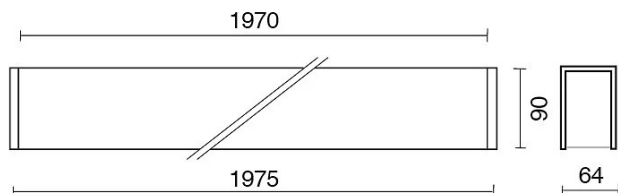

DATI TECNICI

Tensione:	220-240V 50/60Hz
Fascio:	Simmetrico, doppia emissione
Corrente:	500mA
Classe isolamento:	1
Peso:	9,5 kg
Grado IP:	20
Filo incandescente:	650 °C
Lampada inclusa:	Si
Tipo LED:	SMD LED
Potenza complessiva:	93,4 W
Flusso apparecchio:	7912 lm
Durata nominale:	50.000 (h) L80 B20
Temperatura di colore:	4000 K
Indice resa cromatica:	> 90
Consistenza cromatica:	3 SDCM

Sorgente luminosa: 4 x LED 17.30W 2600lm

Sorgente luminosa: 2 x LED 8.60W 1300lm

NOTE

l = 1975mm A richiesta: Schermo policarbonato opale.

Versione con 1 striscia led.

DISEGNO TECNICO

CURVE FOTOMETRICHE

ACCESSORI

769900-100	h.100mm
769900-200	h.200mm
769900-250	h.250mm
769900-300	h.300mm
769900-350	h.350mm

769900	TUBETTI DECORATIVI ø6mm
--------	-------------------------

AZIENDA

Side Spa è da sempre un punto di riferimento nel settore manifatturiero per la sua costante attenzione alla qualità del prodotto, all'assemblaggio e alla sostenibilità dei suoi articoli. L'azienda si distingue per la sua dedizione nell'offrire ai clienti prodotti di altissima qualità che soddisfino le esigenze e superino le aspettative.