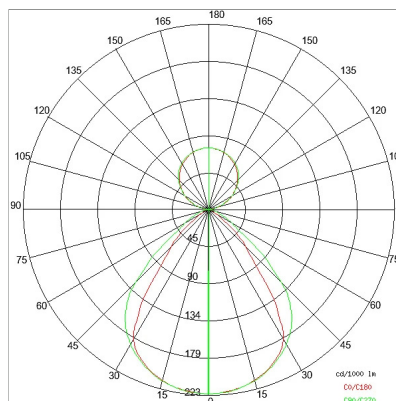

DATI TECNICI

Tensione:	220-240V 50/60Hz
Fascio:	Simmetrico, doppia emissione
Corrente:	500mA
Classe isolamento:	1
Peso:	9,5 kg
Grado IP:	20
Filo incandescente:	650 °C
Lampada inclusa:	Si
Tipo LED:	SMD LED
Potenza complessiva:	93,4 W
Flusso apparecchio:	7912 lm
Durata nominale:	50.000 (h) L80 B20
Temperatura di colore:	4000 K
Indice resa cromatica:	> 90
Consistenza cromatica:	3 SDCM

Sorgente luminosa: 4 x LED 17.30W 2600lm

Sorgente luminosa: 2 x LED 8.60W 1300lm

NOTE

l = 1975mm A richiesta: Schermo policarbonato opale.

Versione con 1 striscia led.

DISEGNO TECNICO

CURVE FOTOMETRICHE

ACCESSORI