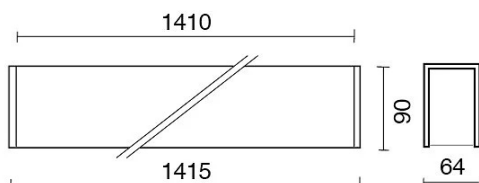

## DATI TECNICI

Tensione:	220-240V 50/60Hz
Fascio:	Simmetrico, doppia emissione
Corrente:	500mA
Classe isolamento:	1
Peso:	6.8 kg
Grado IP:	20
Filo incandescente:	650 °C
Lampada inclusa:	Si
Tipo LED:	SMD LED
Potenza complessiva:	67.5 W
Flusso apparecchio:	5538 lm
Durata nominale:	50.000 (h) L80 B20
Temperatura di colore:	4000 K
Indice resa cromatica:	> 90
Consistenza cromatica:	3 SDCM

## NOTE

l = 1415mm A richiesta: Schermo policarbonato opale.

Versione con 1 striscia led.

DISEGNO TECNICO

CURVE FOTOMETRICHE

ACCESSORI

KIT fissaggio a parete  
 980017-P-64 GR KIT fissaggio a parete

KIT sospensione a filo - Ø 1,2mm - L. 3 m  
 980012-S-64 KIT sospensione a filo - Ø 1,2mm - con fune in acciaio L. 3100mm - n. 2 pezzi

769900-100	h.100mm
769900-200	h.200mm
769900-250	h.250mm
769900-300	h.300mm
769900-350	h.350mm

769900	TUBETTI DECORATIVI ø6mm
--------	-------------------------

AZIENDA

Side Spa è da sempre un punto di riferimento nel settore manifatturiero per la sua costante attenzione alla qualità del prodotto, all'assemblaggio e alla sostenibilità dei suoi articoli. L'azienda si distingue per la sua dedizione nell'offrire ai clienti prodotti di altissima qualità che soddisfino le esigenze e superino le aspettative.