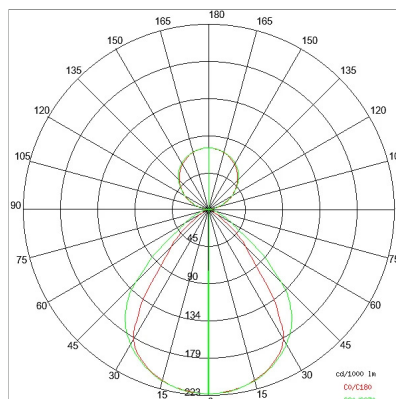

CURVE FOTOMETRICHE

ACCESSORI

KIT fissaggio a parete
980017-P-64 GR KIT fissaggio a parete

KIT sospensione a filo - Ø 1,2mm - L. 3 m
980012-S-64 KIT sospensione a filo - Ø 1,2mm - con fune in acciaio L. 3100mm - n. 2 pezzi

KIT di giunzione elettromeccanica
980019 Kit di giunzione elettromeccanica