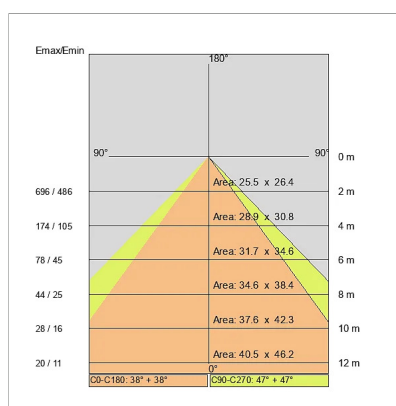

## NOTE

l = 1415mm A richiesta: Schermo policarbonato opale.

Versione con 1 striscia led.

DISEGNO TECNICO

CURVE FOTOMETRICHE

ACCESSORI

KIT fissaggio a parete  
 980017-P-64 GR KIT fissaggio a parete

KIT sospensione a filo - Ø 1,2mm - L. 3 m  
 980012-S-64 KIT sospensione a filo - Ø 1,2mm - con fune in acciaio L. 3100mm - n. 2 pezzi