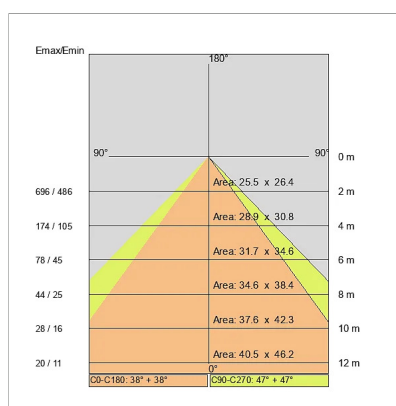

DATI TECNICI

Tensione:	220-240V 50/60Hz
Fascio:	Simmetrico diffondente
Corrente:	500mA
Classe isolamento:	1
Peso:	13 kg
Grado IP:	20
Grado IK:	10
Filo incandescente:	650 °C
Lampada inclusa:	Si
Tipo LED:	SMD LED
Potenza complessiva:	93.5 W
Flusso apparecchio:	7319 lm
Durata nominale:	50.000 (h) L80 B20
Temperatura di colore:	4000 K
Indice resa cromatica:	> 90
Consistenza cromatica:	3 SDCM

Sorgente luminosa: 5 x LED 17.30W 2600lm

NOTE

A richiesta: Schermo policarbonato opale

3360-LBN-D28

INTERNI > SISTEMI LINEARI MODULARI > LINEAR SYSTEM

DISEGNO TECNICO

CURVE FOTOMETRICHE

ACCESSORI