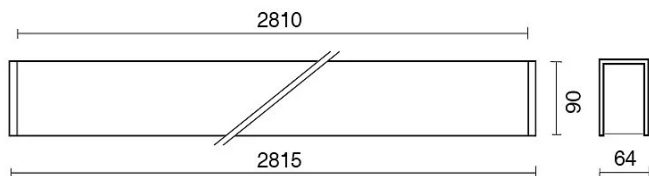

DATI TECNICI

Tensione:	220-240V 50/60Hz
Fascio:	Simmetrico diffondente
Corrente:	500mA
Classe isolamento:	1
Peso:	13 kg
Grado IP:	20
Grado IK:	10
Filo incandescente:	650 °C
Lampada inclusa:	Si
Tipo LED:	SMD LED
Potenza complessiva:	93.5 W
Flusso apparecchio:	7319 lm
Durata nominale:	50.000 (h) L80 B20
Temperatura di colore:	4000 K
Indice resa cromatica:	> 90
Consistenza cromatica:	3 SDCM

Sorgente luminosa: 5 x LED 17.30W 2600lm

NOTE

A richiesta: Schermo policarbonato opale

3360-LBN-D28

INTERNI > SISTEMI LINEARI MODULARI > LINEAR SYSTEM

DISEGNO TECNICO

CURVE FOTOMETRICHE

ACCESSORI

769900-100	h.100mm
769900-200	h.200mm
769900-250	h.250mm
769900-300	h.300mm
769900-350	h.350mm

769900	TUBETTI DECORATIVI ø6mm
--------	-------------------------

AZIENDA

Side Spa è da sempre un punto di riferimento nel settore manifatturiero per la sua costante attenzione alla qualità del prodotto, all'assemblaggio e alla sostenibilità dei suoi articoli. L'azienda si distingue per la sua dedizione nell'offrire ai clienti prodotti di altissima qualità che soddisfino le esigenze e superino le aspettative.