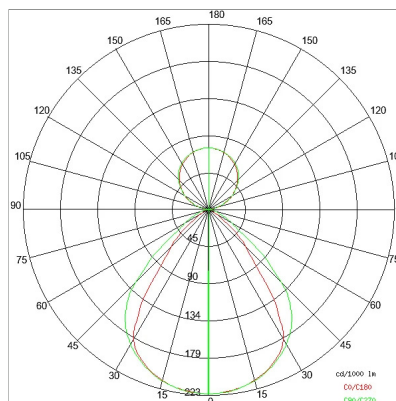

DATI TECNICI

Tensione:	220-240V 50/60Hz
Fascio:	Simmetrico diffondente
Corrente:	500mA
Classe isolamento:	1
Peso:	13 kg
Grado IP:	20
Grado IK:	10
Filo incandescente:	650 °C
Lampada inclusa:	Si
Tipo LED:	SMD LED
Potenza complessiva:	93.5 W
Flusso apparecchio:	7319 lm
Durata nominale:	50.000 (h) L80 B20
Temperatura di colore:	4000 K
Indice resa cromatica:	> 90
Consistenza cromatica:	3 SDCM

Sorgente luminosa: 5 x LED 17.30W 2600lm

NOTE

A richiesta: Schermo policarbonato opale

3360-LBN-D28

INTERNI > SISTEMI LINEARI MODULARI > LINEAR SYSTEM

DISEGNO TECNICO

CURVE FOTOMETRICHE

ACCESSORI