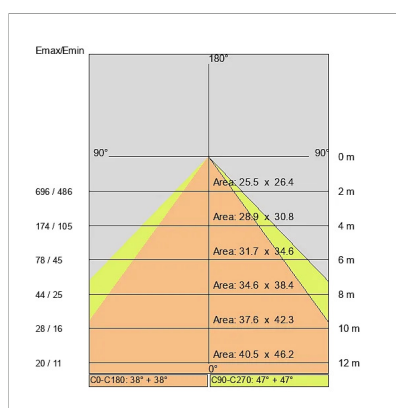

### NOTE

A richiesta: Schermo policarbonato opale

**3360-LBN-D19**

INTERNI > SISTEMI LINEARI MODULARI > LINEAR SYSTEM

**DISEGNO TECNICO**

**CURVE FOTOMETRICHE**

**ACCESSORI**

KIT fissaggio a parete