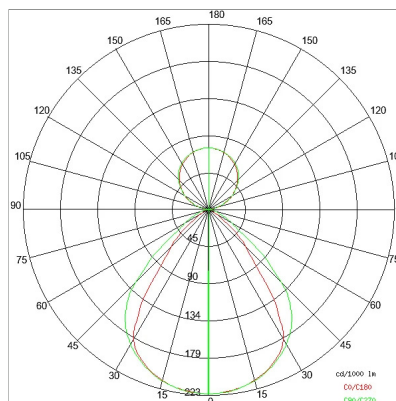

CURVE FOTOMETRICHE

ACCESSORI

KIT fissaggio a parete

980017-P-64 GR KIT fissaggio a parete

KIT sospensione a filo - Ø 1,2mm - L. 3 m

980012-S-64 KIT sospensione a filo - Ø 1,2mm - con fune in acciaio L. 3100mm - n. 2 pezzi

KIT di giunzione elettromeccanica

980019 Kit di giunzione elettromeccanica