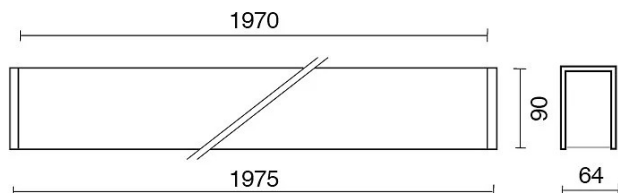

3360-LBN-D19

INTERNI > SISTEMI LINEARI MODULARI > LINEAR SYSTEM

DISEGNO TECNICO