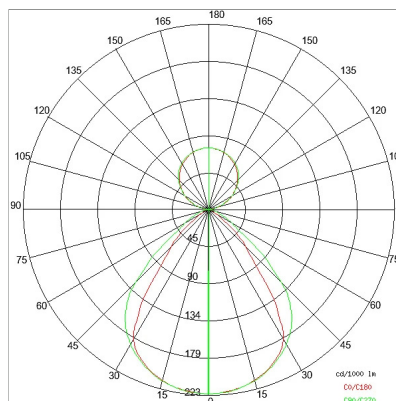

## DATI TECNICI

Tensione:	220-240V 50/60Hz
Fascio:	Simmetrico, doppia emissione
Corrente:	500mA
Classe isolamento:	1
Peso:	13.6 kg
Grado IP:	20
Filo incandescente:	650 °C
Lampada inclusa:	Si
Tipo LED:	SMD LED
Potenza complessiva:	131.1 W
Flusso apparecchio:	10629 lm
Durata nominale:	50.000 (h) L80 B20
Temperatura di colore:	3000 K
Indice resa cromatica:	> 90
Consistenza cromatica:	3 SDCM

## NOTE

l = 2815mm A richiesta: Schermo policarbonato opale.

Versione con 1 striscia led.

DISEGNO TECNICO

CURVE FOTOMETRICHE

ACCESSORI

KIT fissaggio a parete

980017-P-64 GR KIT fissaggio a parete