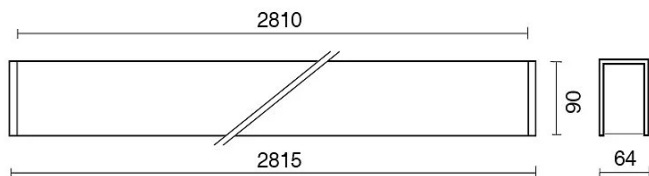

## NOTE

l = 2815mm A richiesta: Schermo policarbonato opale.

Versione con 1 striscia led.

DISEGNO TECNICO

CURVE FOTOMETRICHE

ACCESSORI

KIT fissaggio a parete

980017-P-64 GR KIT fissaggio a parete