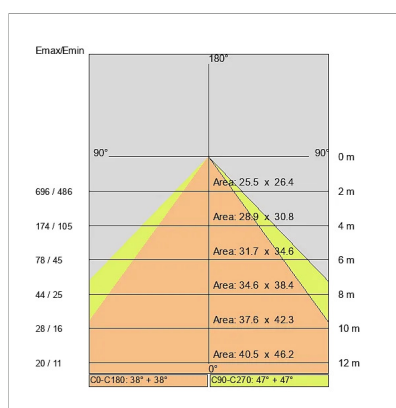

## NOTE

l = 2815mm A richiesta: Schermo policarbonato opale.

Versione con 1 striscia led.

DISEGNO TECNICO

CURVE FOTOMETRICHE

ACCESSORI

KIT fissaggio a parete

980017-P-64 GR KIT fissaggio a parete