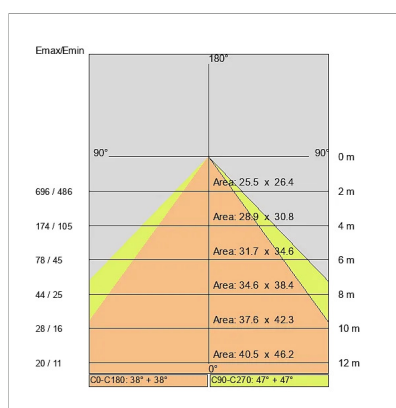

DATI TECNICI

Tensione:	220-240V 50/60Hz
Fascio:	Simmetrico, doppia emissione
Corrente:	500mA
Classe isolamento:	1
Peso:	9.5 kg
Grado IP:	20
Filo incandescente:	650 °C
Lampada inclusa:	Si
Tipo LED:	SMD LED
Potenza complessiva:	93.4 W
Flusso apparecchio:	7593 lm
Durata nominale:	50.000 (h) L80 B20
Temperatura di colore:	3000 K
Indice resa cromatica:	> 90
Consistenza cromatica:	3 SDCM

Sorgente luminosa: 4 x LED 17.30W 2495lm

Sorgente luminosa: 2 x LED 8.60W 1248lm

NOTE

l = 1975mm A richiesta: Schermo policarbonato opale.

Versione con 1 striscia led.

DISEGNO TECNICO

CURVE FOTOMETRICHE

ACCESSORI