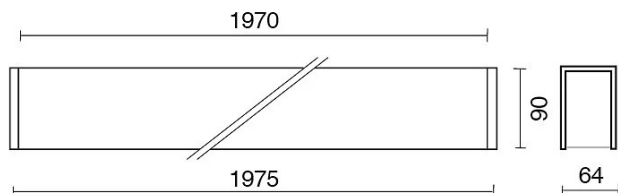

DATI TECNICI

Tensione:	220-240V 50/60Hz
Fascio:	Simmetrico, doppia emissione
Corrente:	500mA
Classe isolamento:	1
Peso:	9.5 kg
Grado IP:	20
Filo incandescente:	650 °C
Lampada inclusa:	Si
Tipo LED:	SMD LED
Potenza complessiva:	93.4 W
Flusso apparecchio:	7593 lm
Durata nominale:	50.000 (h) L80 B20
Temperatura di colore:	3000 K
Indice resa cromatica:	> 90
Consistenza cromatica:	3 SDCM

Sorgente luminosa: 4 x LED 17.30W 2495lm

Sorgente luminosa: 2 x LED 8.60W 1248lm

NOTE

l = 1975mm A richiesta: Schermo policarbonato opale.

Versione con 1 striscia led.

DISEGNO TECNICO

CURVE FOTOMETRICHE

ACCESSORI

769900-100	h.100mm
769900-200	h.200mm
769900-250	h.250mm
769900-300	h.300mm
769900-350	h.350mm

769900	TUBETTI DECORATIVI ø6mm
--------	-------------------------

AZIENDA

Side Spa è da sempre un punto di riferimento nel settore manifatturiero per la sua costante attenzione alla qualità del prodotto, all'assemblaggio e alla sostenibilità dei suoi articoli. L'azienda si distingue per la sua dedizione nell'offrire ai clienti prodotti di altissima qualità che soddisfino le esigenze e superino le aspettative.