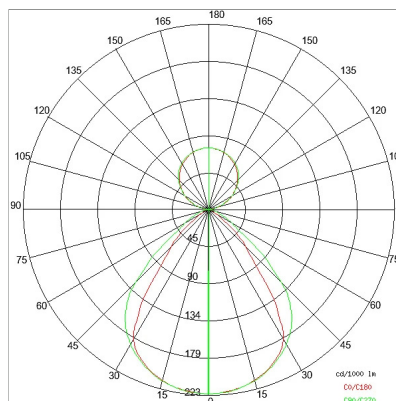

DATI TECNICI

Tensione:	220-240V 50/60Hz
Fascio:	Simmetrico, doppia emissione
Corrente:	500mA
Classe isolamento:	1
Peso:	9.5 kg
Grado IP:	20
Filo incandescente:	650 °C
Lampada inclusa:	Si
Tipo LED:	SMD LED
Potenza complessiva:	93.4 W
Flusso apparecchio:	7593 lm
Durata nominale:	50.000 (h) L80 B20
Temperatura di colore:	3000 K
Indice resa cromatica:	> 90
Consistenza cromatica:	3 SDCM

Sorgente luminosa: 4 x LED 17.30W 2495lm

Sorgente luminosa: 2 x LED 8.60W 1248lm

NOTE

l = 1975mm A richiesta: Schermo policarbonato opale.

Versione con 1 striscia led.

DISEGNO TECNICO

CURVE FOTOMETRICHE

ACCESSORI