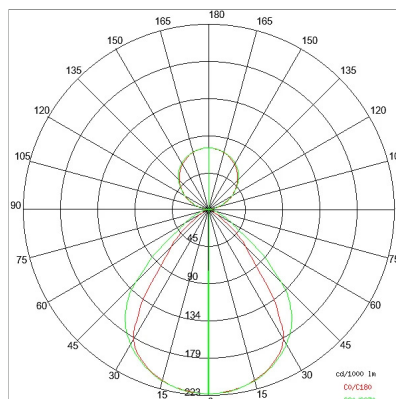

**DATI TECNICI**

Tensione:	220-240V 50/60Hz
Fascio:	Simmetrico, doppia emissione
Corrente:	500mA
Classe isolamento:	1
Peso:	6.8 kg
Grado IP:	20
Filo incandescente:	650 °C
Lampada inclusa:	Si
Tipo LED:	SMD LED
Potenza complessiva:	67.5 W
Flusso apparecchio:	5315 lm
Durata nominale:	50.000 (h) L80 B20
Temperatura di colore:	3000 K
Indice resa cromatica:	> 90
Consistenza cromatica:	3 SDCM

Sorgente luminosa: 3 x LED 17.30W 2495lm

Sorgente luminosa: 1 x LED 8.60W 1248lm

**NOTE**

I = 1415mm A richiesta: Schermo policarbonato opale.

Versione con 1 striscia led.

DISEGNO TECNICO

CURVE FOTOMETRICHE