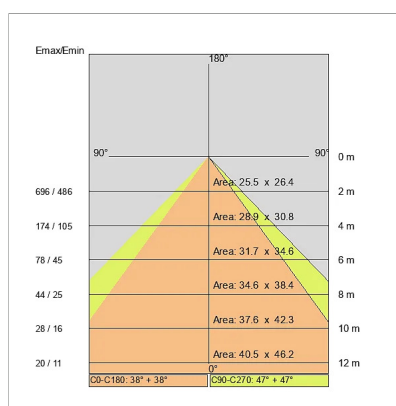

**DATI TECNICI**

Tensione:	220-240V 50/60Hz
Fascio:	Simmetrico, doppia emissione
Corrente:	500mA
Classe isolamento:	1
Peso:	6.8 kg
Grado IP:	20
Filo incandescente:	650 °C
Lampada inclusa:	Si
Tipo LED:	SMD LED
Potenza complessiva:	67.5 W
Flusso apparecchio:	5315 lm
Durata nominale:	50.000 (h) L80 B20
Temperatura di colore:	3000 K
Indice resa cromatica:	> 90
Consistenza cromatica:	3 SDCM

Sorgente luminosa: 3 x LED 17.30W 2495lm

Sorgente luminosa: 1 x LED 8.60W 1248lm

**NOTE**

I = 1415mm A richiesta: Schermo policarbonato opale.

Versione con 1 striscia led.

DISEGNO TECNICO

CURVE FOTOMETRICHE