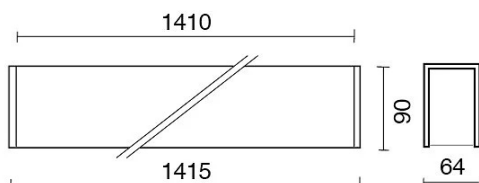

**DATI TECNICI**

Tensione:	220-240V 50/60Hz
Fascio:	Simmetrico, doppia emissione
Corrente:	500mA
Classe isolamento:	1
Peso:	6.8 kg
Grado IP:	20
Filo incandescente:	650 °C
Lampada inclusa:	Si
Tipo LED:	SMD LED
Potenza complessiva:	67.5 W
Flusso apparecchio:	5315 lm
Durata nominale:	50.000 (h) L80 B20
Temperatura di colore:	3000 K
Indice resa cromatica:	> 90
Consistenza cromatica:	3 SDCM

Sorgente luminosa: 3 x LED 17.30W 2495lm

Sorgente luminosa: 1 x LED 8.60W 1248lm

**NOTE**

I = 1415mm A richiesta: Schermo policarbonato opale.

Versione con 1 striscia led.

DISEGNO TECNICO

CURVE FOTOMETRICHE

769900-100	h.100mm
769900-200	h.200mm
769900-250	h.250mm
769900-300	h.300mm
769900-350	h.350mm

769900	TUBETTI DECORATIVI ø6mm
--------	-------------------------

AZIENDA

Side Spa è da sempre un punto di riferimento nel settore manifatturiero per la sua costante attenzione alla qualità del prodotto, all'assemblaggio e alla sostenibilità dei suoi articoli. L'azienda si distingue per la sua dedizione nell'offrire ai clienti prodotti di altissima qualità che soddisfino le esigenze e superino le aspettative.