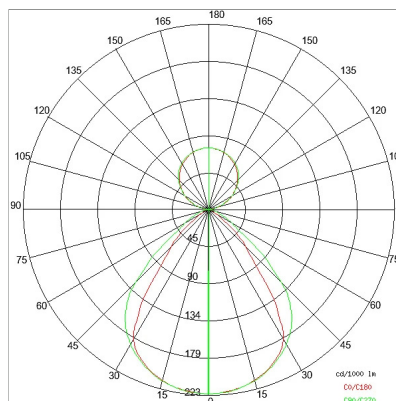

DATI TECNICI

Tensione:	220-240V 50/60Hz
Fascio:	Simmetrico diffondente
Corrente:	500mA
Classe isolamento:	1
Peso:	9 kg
Grado IP:	20
Grado IK:	10
Filo incandescente:	650 °C
Lampada inclusa:	Si
Tipo LED:	SMD LED
Potenza complessiva:	67,5 W
Flusso apparecchio:	4917 lm
Durata nominale:	50.000 (h) L80 B20
Temperatura di colore:	3000 K
Indice resa cromatica:	> 90
Consistenza cromatica:	3 SDCM

Sorgente luminosa: 3 x LED 17.30W 2495lm

Sorgente luminosa: 1 x LED 8.60W 1248lm

NOTE

A richiesta: Schermo policarbonato opale

DISEGNO TECNICO

CURVE FOTOMETRICHE

ACCESSORI

KIT fissaggio a parete
 980017-P-64 GR KIT fissaggio a parete