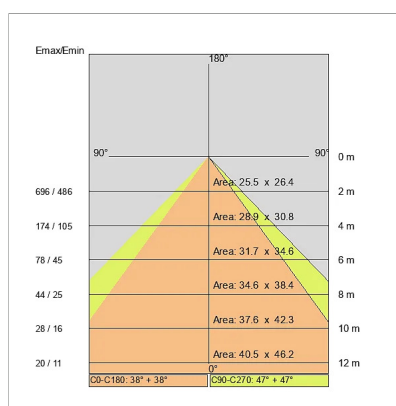

DATI TECNICI

Tensione:	220-240V 50/60Hz
Fascio:	Simmetrico diffondente
Corrente:	500mA
Classe isolamento:	1
Peso:	9 kg
Grado IP:	20
Grado IK:	10
Filo incandescente:	650 °C
Lampada inclusa:	Si
Tipo LED:	SMD LED
Potenza complessiva:	67,5 W
Flusso apparecchio:	4917 lm
Durata nominale:	50.000 (h) L80 B20
Temperatura di colore:	3000 K
Indice resa cromatica:	> 90
Consistenza cromatica:	3 SDCM

Sorgente luminosa: 3 x LED 17.30W 2495lm

Sorgente luminosa: 1 x LED 8.60W 1248lm

NOTE

A richiesta: Schermo policarbonato opale

DISEGNO TECNICO

CURVE FOTOMETRICHE

ACCESSORI

KIT fissaggio a parete
 980017-P-64 GR KIT fissaggio a parete