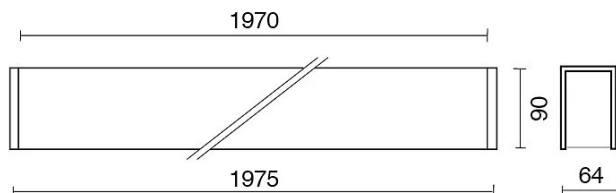

DATI TECNICI

Tensione:	220-240V 50/60Hz
Fascio:	Simmetrico diffondente
Corrente:	500mA
Classe isolamento:	1
Peso:	9 kg
Grado IP:	20
Grado IK:	10
Filo incandescente:	650 °C
Lampada inclusa:	Si
Tipo LED:	SMD LED
Potenza complessiva:	67,5 W
Flusso apparecchio:	4917 lm
Durata nominale:	50.000 (h) L80 B20
Temperatura di colore:	3000 K
Indice resa cromatica:	> 90
Consistenza cromatica:	3 SDCM

Sorgente luminosa: 3 x LED 17.30W 2495lm

Sorgente luminosa: 1 x LED 8.60W 1248lm

NOTE

A richiesta: Schermo policarbonato opale

DISEGNO TECNICO

CURVE FOTOMETRICHE

ACCESSORI

KIT fissaggio a parete
 980017-P-64 GR KIT fissaggio a parete