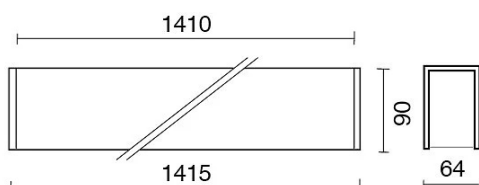

3360-LBC-D14

INTERNI > SISTEMI LINEARI MODULARI > LINEAR SYSTEM

DISEGNO TECNICO