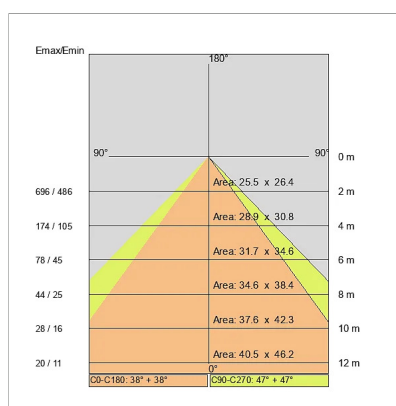

### NOTE

A richiesta: Schermo policarbonato opale

**3360-LBC-D14**

INTERNI > SISTEMI LINEARI MODULARI > LINEAR SYSTEM

**DISEGNO TECNICO**

**CURVE FOTOMETRICHE**

**ACCESSORI**

KIT fissaggio a parete