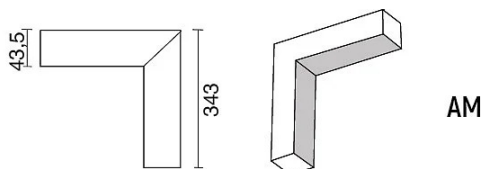

DISEGNO TECNICO

CURVE FOTOMETRICHE

ACCESSORI

KIT fissaggio a parete

980017-P-64 GR KIT fissaggio a parete

KIT sospensione a filo - Ø 1,2mm - L. 3 m

980012-S-64 KIT sospensione a filo - Ø 1,2mm - con fune in acciaio L. 3100mm - n. 2 pezzi