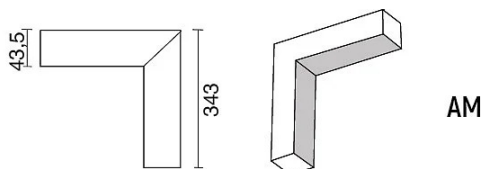

3354-LBN-AM

INTERNI > SISTEMI LINEARI MODULARI > LINEAR SYSTEM

DISEGNO TECNICO