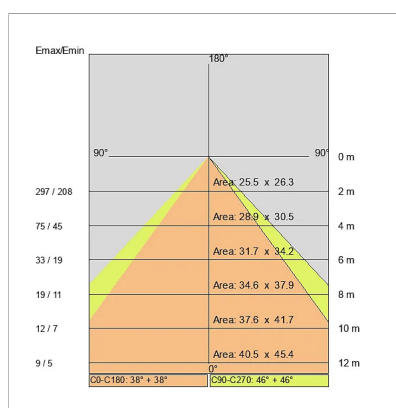

CURVE FOTOMETRICHE

ACCESSORI

KIT fissaggio ad incasso
980016-I-43   KIT fissaggio ad incasso

980017-P-43 GR   KIT fissaggio a parete

KIT sospensione con filo d'acciaio - Ø 1,2mm - L. 3 m
980012-S-43   KIT sospensione a filo - Ø 1,2mm - con fune in acciaio L. 3100mm - n. 2 pezzi