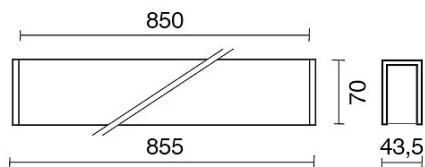

DATI TECNICI

Tensione:	220-240V 50/60Hz
Fascio:	Simmetrico, doppia emissione
Corrente:	500mA
Classe isolamento:	1
Peso:	2.9 kg
Grado IP:	20
Filo incandescente:	650 °C
Lampada inclusa:	Si
Tipo LED:	SMD LED
Potenza complessiva:	38.5 W
Flusso apparecchio:	3236 lm
Durata nominale:	50.000 (h) L80 B20
Temperatura di colore:	4000 K
Indice resa cromatica:	> 90
Consistenza cromatica:	3 SDCM

Sorgente luminosa: 1 x LED 17.30W 2600lm

Sorgente luminosa: 2 x LED 8.60W 1300lm

NOTE

Doppia accensione indipendente on/off.

Doppia accensione indipendente dali (gestita dalle console dali).

Versione con 1 striscia led.

DISEGNO TECNICO

CURVE FOTOMETRICHE

ACCESSORI

KIT fissaggio ad incasso
980016-I-43 KIT fissaggio ad incasso

980017-P-43 GR KIT fissaggio a parete

KIT sospensione con filo d'acciaio - Ø 1,2mm - L. 3 m
980012-S-43 KIT sospensione a filo - Ø 1,2mm - con fune in acciaio L. 3100mm - n. 2 pezzi