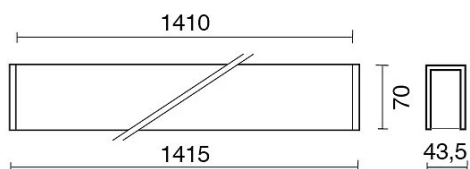

DATI TECNICI

Tensione:	220-240V 50/60Hz
Fascio:	Simmetrico, doppia emissione
Corrente:	500mA
Classe isolamento:	1
Peso:	4,5 kg
Grado IP:	20
Filo incandescente:	650 °C
Lampada inclusa:	Si
Tipo LED:	SMD LED
Potenza complessiva:	67,5 W
Flusso apparecchio:	5663 lm
Durata nominale:	50.000 (h) L80 B20
Temperatura di colore:	4000 K
Indice resa cromatica:	> 90
Consistenza cromatica:	3 SDCM

DISEGNO TECNICO

CURVE FOTOMETRICHE

ACCESSORI

KIT fissaggio ad incasso
 980016-I-43 KIT fissaggio ad incasso

980017-P-43 GR KIT fissaggio a parete

KIT sospensione con filo d'acciaio - Ø 1,2mm - L. 3 m
 980012-S-43 KIT sospensione a filo - Ø 1,2mm - con fune in acciaio L. 3100mm - n. 2 pezzi

TUBICINO DECORATIVO ø 6mm altezze varie

769900-100 h.100mm
769900-200 h.200mm
769900-250 h.250mm
769900-300 h.300mm
769900-350 h.350mm

769900 TUBETTI DECORATIVI ø6mm

AZIENDA

Side Spa è da sempre un punto di riferimento nel settore manifatturiero per la sua costante attenzione alla qualità del prodotto, all'assemblaggio e alla sostenibilità dei suoi articoli. L'azienda si distingue per la sua dedizione nell'offrire ai clienti prodotti di altissima qualità che soddisfino le esigenze e superino le aspettative.