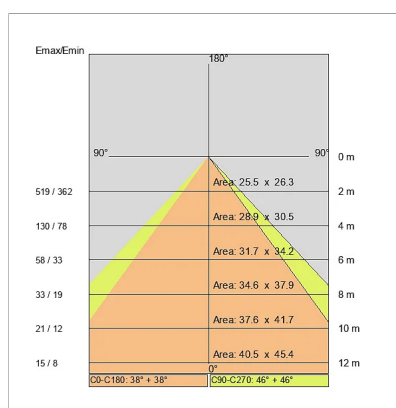

CURVE FOTOMETRICHE

ACCESSORI

KIT fissaggio ad incasso
980016-I-43   KIT fissaggio ad incasso

980017-P-43 GR   KIT fissaggio a parete

KIT sospensione con filo d'acciaio - Ø 1,2mm - L. 3 m
980012-S-43   KIT sospensione a filo - Ø 1,2mm - con fune in acciaio L. 3100mm - n. 2 pezzi