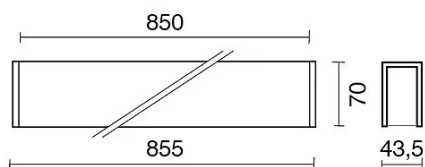

DATI TECNICI

Tensione:	220-240V 50/60Hz
Fascio:	Simmetrico diffondente
Corrente:	500mA
Classe isolamento:	1
Peso:	2.6 kg
Grado IP:	20
Filo incandescente:	650 °C
Lampada inclusa:	Si
Tipo LED:	SMD LED
Potenza complessiva:	38.5 W
Flusso apparecchio:	3042 lm
Durata nominale:	70.000 (h) L80 B20
Temperatura di colore:	4000 K
Indice resa cromatica:	> 90
Consistenza cromatica:	3 SDCM

Sorgente luminosa: 1 x LED 17.30W 2600lm

Sorgente luminosa: 2 x LED 8.60W 1300lm

NOTE

Doppia accensione indipendente on/off.

Doppia accensione indipendente dali (gestita dalle console dali).

Versione con 1 striscia led.

DISEGNO TECNICO

CURVE FOTOMETRICHE

ACCESSORI

KIT fissaggio ad incasso
980016-I-43 KIT fissaggio ad incasso

980017-P-43 GR KIT fissaggio a parete

KIT sospensione con filo d'acciaio - Ø 1,2mm - L. 3 m
980012-S-43 KIT sospensione a filo - Ø 1,2mm - con fune in acciaio L. 3100mm - n. 2 pezzi