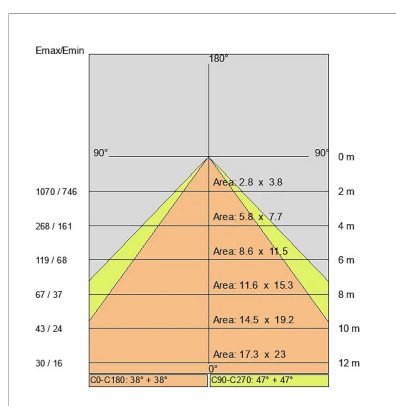

CURVE FOTOMETRICHE

ACCESSORI

KIT fissaggio ad incasso

980016-I-43

KIT fissaggio ad incasso

980017-P-43 GR

KIT fissaggio a parete

KIT sospensione con filo d'acciaio - Ø 1,2mm - L. 3 m

980012-S-43

KIT sospensione a filo - Ø 1,2mm - con fune in acciaio L. 3100mm - n. 2 pezzi