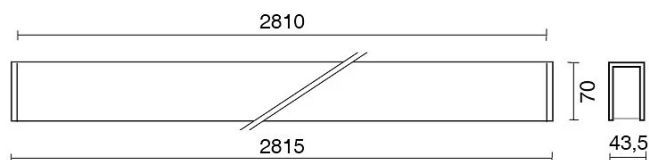

3353-LBN-D28

INTERNI > SISTEMI LINEARI MODULARI > LINEAR SYSTEM

DISEGNO TECNICO