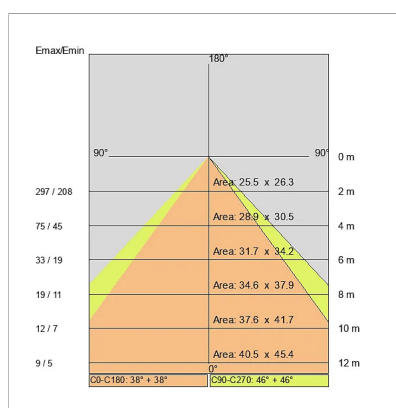

CURVE FOTOMETRICHE

ACCESSORI

KIT fissaggio ad incasso

980016-I-43

KIT fissaggio ad incasso

980017-P-43 GR

KIT fissaggio a parete

KIT sospensione con filo d'acciaio - Ø 1,2mm - L. 3 m

980012-S-43

KIT sospensione a filo - Ø 1,2mm - con fune in acciaio L. 3100mm - n. 2 pezzi