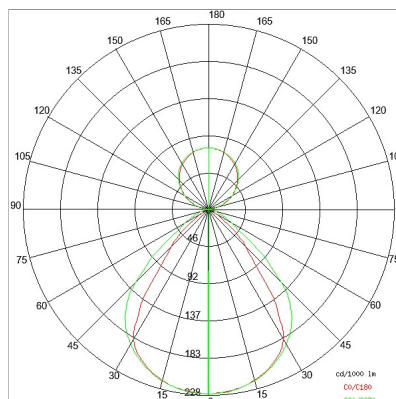

DATI TECNICI

Tensione:	220-240V 50/60Hz
Fascio:	Simmetrico, doppia emissione
Corrente:	500mA
Classe isolamento:	1
Peso:	9 kg
Grado IP:	20
Filo incandescente:	650 °C
Lampada inclusa:	Si
Tipo LED:	SMD LED
Potenza complessiva:	131.1 W
Flusso apparecchio:	10868 lm
Durata nominale:	50.000 (h) L80 B20
Temperatura di colore:	3000 K
Indice resa cromatica:	> 90
Consistenza cromatica:	3 SDCM

Sorgente luminosa: 7 x LED 17.30W 2495lm

NOTE

Doppia accensione indipendente on/off.
 Doppia accensione indipendente dali (gestita dalle console dali).
 Versione con 1 striscia led.

DISEGNO TECNICO

CURVE FOTOMETRICHE