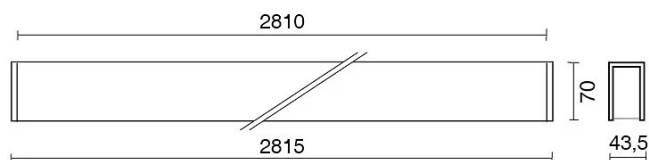

DATI TECNICI

Tensione:	220-240V 50/60Hz
Fascio:	Simmetrico, doppia emissione
Corrente:	500mA
Classe isolamento:	1
Peso:	9 kg
Grado IP:	20
Filo incandescente:	650 °C
Lampada inclusa:	Si
Tipo LED:	SMD LED
Potenza complessiva:	131.1 W
Flusso apparecchio:	10868 lm
Durata nominale:	50.000 (h) L80 B20
Temperatura di colore:	3000 K
Indice resa cromatica:	> 90
Consistenza cromatica:	3 SDCM

Sorgente luminosa: 7 x LED 17.30W 2495lm

NOTE

Doppia accensione indipendente on/off.
 Doppia accensione indipendente dali (gestita dalle console dali).
 Versione con 1 striscia led.

DISEGNO TECNICO

CURVE FOTOMETRICHE