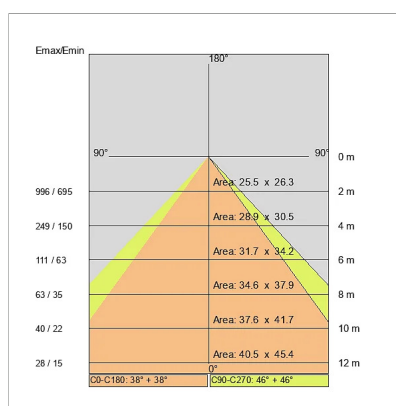

DATI TECNICI

Tensione:	220-240V 50/60Hz
Fascio:	Simmetrico, doppia emissione
Corrente:	500mA
Classe isolamento:	1
Peso:	9 kg
Grado IP:	20
Filo incandescente:	650 °C
Lampada inclusa:	Si
Tipo LED:	SMD LED
Potenza complessiva:	131.1 W
Flusso apparecchio:	10868 lm
Durata nominale:	50.000 (h) L80 B20
Temperatura di colore:	3000 K
Indice resa cromatica:	> 90
Consistenza cromatica:	3 SDCM

Sorgente luminosa: 7 x LED 17.30W 2495lm

NOTE

Doppia accensione indipendente on/off.
 Doppia accensione indipendente dali (gestita dalle console dali).
 Versione con 1 striscia led.

DISEGNO TECNICO

CURVE FOTOMETRICHE