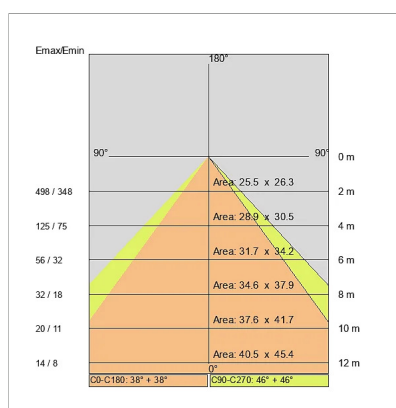

CURVE FOTOMETRICHE

ACCESSORI

KIT fissaggio ad incasso
980016-I-43   KIT fissaggio ad incasso

980017-P-43 GR   KIT fissaggio a parete

KIT sospensione con filo d'acciaio - Ø 1,2mm - L. 3 m
980012-S-43   KIT sospensione a filo - Ø 1,2mm - con fune in acciaio L. 3100mm - n. 2 pezzi