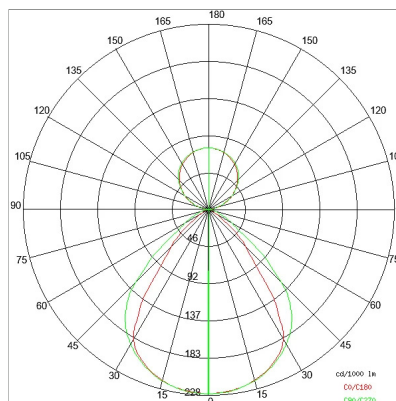

CURVE FOTOMETRICHE

ACCESSORI

KIT fissaggio ad incasso
980016-I-43   KIT fissaggio ad incasso

980017-P-43 GR   KIT fissaggio a parete

KIT sospensione con filo d'acciaio - Ø 1,2mm - L. 3 m
980012-S-43   KIT sospensione a filo - Ø 1,2mm - con fune in acciaio L. 3100mm - n. 2 pezzi