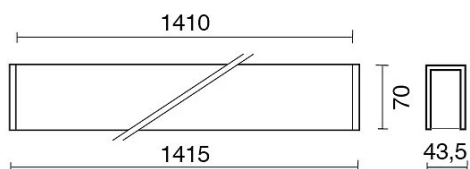

**DATI TECNICI**

Tensione:	220-240V 50/60Hz
Fascio:	Simmetrico, doppia emissione
Corrente:	500mA
Classe isolamento:	1
Peso:	4,5 kg
Grado IP:	20
Filo incandescente:	650 °C
Lampada inclusa:	Si
Tipo LED:	SMD LED
Potenza complessiva:	67,5 W
Flusso apparecchio:	5435 lm
Durata nominale:	50.000 (h) L80 B20
Temperatura di colore:	3000 K
Indice resa cromatica:	> 90
Consistenza cromatica:	3 SDCM

DISEGNO TECNICO

CURVE FOTOMETRICHE

ACCESSORI

KIT fissaggio ad incasso  
 980016-I-43      KIT fissaggio ad incasso

980017-P-43 GR      KIT fissaggio a parete

KIT sospensione con filo d'acciaio - Ø 1,2mm - L. 3 m  
 980012-S-43      KIT sospensione a filo - Ø 1,2mm - con fune in acciaio L. 3100mm - n. 2 pezzi