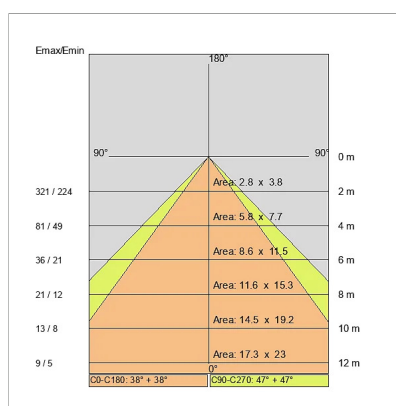

CURVE FOTOMETRICHE

ACCESSORI

KIT fissaggio ad incasso
980016-I-43   KIT fissaggio ad incasso

980017-P-43 GR   KIT fissaggio a parete

KIT sospensione con filo d'acciaio - Ø 1,2mm - L. 3 m
980012-S-43   KIT sospensione a filo - Ø 1,2mm - con fune in acciaio L. 3100mm - n. 2 pezzi