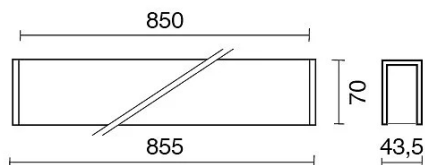

DATI TECNICI

Tensione:	220-240V 50/60Hz
Fascio:	Simmetrico diffondente
Corrente:	500mA
Classe isolamento:	1
Peso:	2.6 kg
Grado IP:	20
Filo incandescente:	650 °C
Lampada inclusa:	Si
Tipo LED:	SMD LED
Potenza complessiva:	29.9 W
Flusso apparecchio:	2190 lm
Durata nominale:	70.000 (h) L80 B20
Temperatura di colore:	3000 K
Indice resa cromatica:	> 90
Consistenza cromatica:	3 SDCM

Sorgente luminosa: 1 x LED 17.30W 2495lm

Sorgente luminosa: 1 x LED 8.60W 1248lm

NOTE

Doppia accensione indipendente on/off.

Doppia accensione indipendente dali (gestita dalle console dali).

Versione con 1 striscia led.

DISEGNO TECNICO

CURVE FOTOMETRICHE

ACCESSORI

KIT fissaggio ad incasso
980016-I-43 KIT fissaggio ad incasso

980017-P-43 GR KIT fissaggio a parete

KIT sospensione con filo d'acciaio - Ø 1,2mm - L. 3 m
980012-S-43 KIT sospensione a filo - Ø 1,2mm - con fune in acciaio L. 3100mm - n. 2 pezzi

TUBICINO DECORATIVO ø 6mm altezze varie

769900-100 h.100mm
769900-200 h.200mm
769900-250 h.250mm
769900-300 h.300mm
769900-350 h.350mm

769900 TUBETTI DECORATIVI ø6mm

AZIENDA

Side Spa è da sempre un punto di riferimento nel settore manifatturiero per la sua costante attenzione alla qualità del prodotto, all'assemblaggio e alla sostenibilità dei suoi articoli. L'azienda si distingue per la sua dedizione nell'offrire ai clienti prodotti di altissima qualità che soddisfino le esigenze e superino le aspettative.