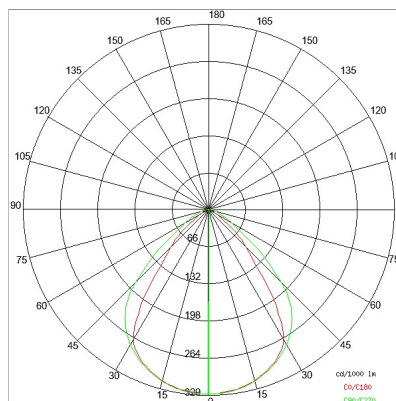

CURVE FOTOMETRICHE

ACCESSORI

KIT fissaggio ad incasso
980016-I-43   KIT fissaggio ad incasso

980017-P-43 GR   KIT fissaggio a parete

KIT sospensione con filo d'acciaio - Ø 1,2mm - L. 3 m
980012-S-43   KIT sospensione a filo - Ø 1,2mm - con fune in acciaio L. 3100mm - n. 2 pezzi