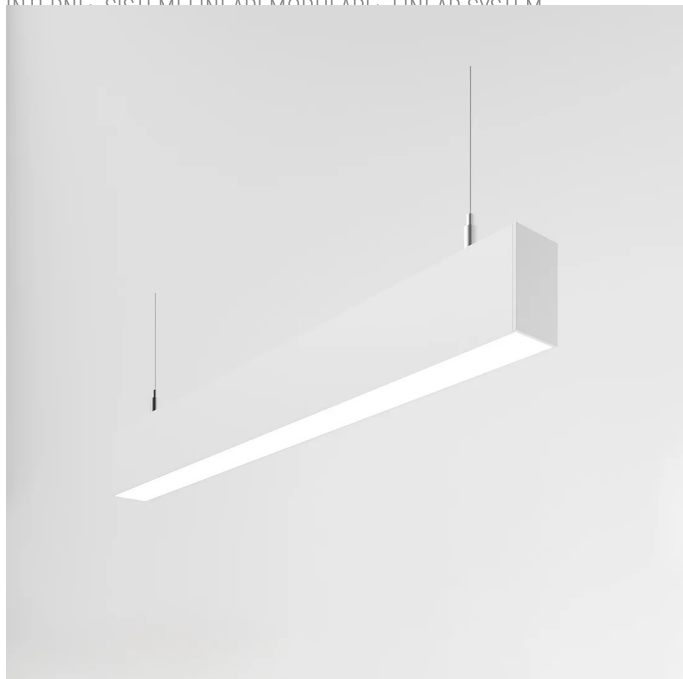

INTERNAL - SISTEMI LINEARI MODULABILI - LINEAR SYSTEM

CARATTERISTICHE

Destinazione d'uso:	Interni
Installazione:	Sospensione / Parete
Fissaggio:	Vedi accessori da ordinare separatamente
Corpo/Struttura:	Corpo in estruso di alluminio - Testate in pressofusione di alluminio
Verniciatura:	Verniciatura per interni in polveri di poliestere
Finitura:	Bianco raggrinzante
Vetro/Schermo:	Schermo microprismatizzato UGR<19
Driver:	Driver integrato dimmerabile DALI per LED, uscita max 500mA dc

DATI TECNICI

Tensione:	220-240V 50/60Hz
Fascio:	Simmetrico, doppia emissione
Corrente:	500mA
Classe isolamento:	1
Peso:	9 kg
Grado IP:	20
Filo incandescente:	650 °C
Lampada inclusa:	Si
Tipo LED:	SMD LED
Potenza complessiva:	131.1 W
Flusso apparecchio:	11326 lm
Durata nominale:	50.000 (h) L80 B20
Temperatura di colore:	4000 K
Indice resa cromatica:	> 90
Consistenza cromatica:	3 SDCM