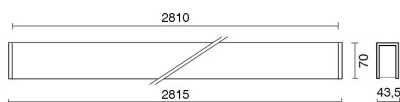

INTERNI > SISTEMI LINEARI MODULARI > LINEAR SYSTEM

DISEGNO TECNICO