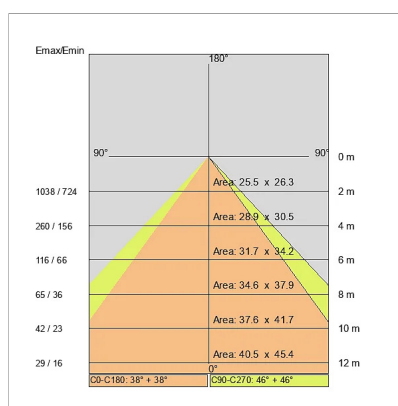

INTERNI > SISTEMI LINEARI MODULARI > LINEAR SYSTEM

DISEGNO TECNICO

CURVE FOTOMETRICHE

ACCESSORI

KIT fissaggio ad incasso

980016-I-43

KIT fissaggio ad incasso

980017-P-43 GR

KIT fissaggio a parete

KIT sospensione con filo d'acciaio - Ø 1,2mm - L. 3 m

980012-S-43

KIT sospensione a filo - Ø 1,2mm - con fune in acciaio L. 3100mm - n. 2 pezzi