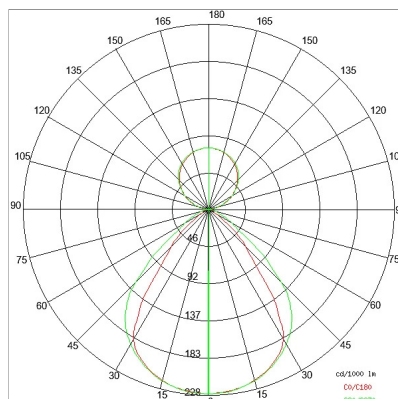

INTERNI > SISTEMI LINEARI MODULARI > LINEAR SYSTEM

DISEGNO TECNICO

CURVE FOTOMETRICHE

ACCESSORI

KIT fissaggio ad incasso

980016-I-43

KIT fissaggio ad incasso

980017-P-43 GR

KIT fissaggio a parete

KIT sospensione con filo d'acciaio - Ø 1,2mm - L. 3 m

980012-S-43

KIT sospensione a filo - Ø 1,2mm - con fune in acciaio L. 3100mm - n. 2 pezzi