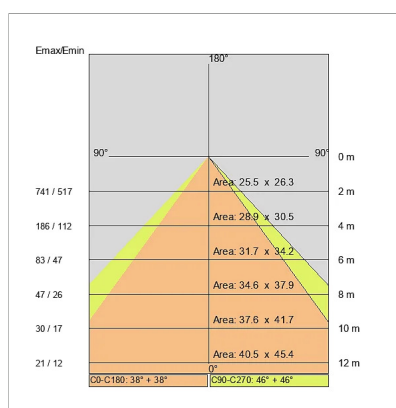

CURVE FOTOMETRICHE

ACCESSORI

KIT fissaggio ad incasso
980016-I-43   KIT fissaggio ad incasso

980017-P-43 GR   KIT fissaggio a parete

KIT sospensione con filo d'acciaio - Ø 1,2mm - L. 3 m
980012-S-43   KIT sospensione a filo - Ø 1,2mm - con fune in acciaio L. 3100mm - n. 2 pezzi