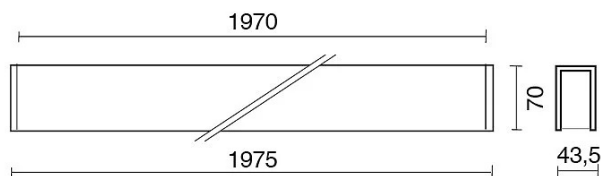

DATI TECNICI

Tensione:	220-240V 50/60Hz
Fascio:	Simmetrico, doppia emissione
Corrente:	500mA
Classe isolamento:	1
Peso:	6.2 kg
Grado IP:	20
Filo incandescente:	650 °C
Lampada inclusa:	Si
Tipo LED:	SMD LED
Potenza complessiva:	93.4 W
Flusso apparecchio:	8090 lm
Durata nominale:	50.000 (h) L80 B20
Temperatura di colore:	4000 K
Indice resa cromatica:	> 90
Consistenza cromatica:	3 SDCM

DISEGNO TECNICO

CURVE FOTOMETRICHE

ACCESSORI

KIT fissaggio ad incasso
980016-I-43 KIT fissaggio ad incasso

980017-P-43 GR KIT fissaggio a parete

KIT sospensione con filo d'acciaio - Ø 1,2mm - L. 3 m
980012-S-43 KIT sospensione a filo - Ø 1,2mm - con fune in acciaio L. 3100mm - n. 2 pezzi

TUBICINO DECORATIVO ø 6mm altezze varie

769900-100 h.100mm
769900-200 h.200mm
769900-250 h.250mm
769900-300 h.300mm
769900-350 h.350mm

769900 TUBETTI DECORATIVI ø6mm

AZIENDA

Side Spa è da sempre un punto di riferimento nel settore manifatturiero per la sua costante attenzione alla qualità del prodotto, all'assemblaggio e alla sostenibilità dei suoi articoli. L'azienda si distingue per la sua dedizione nell'offrire ai clienti prodotti di altissima qualità che soddisfino le esigenze e superino le aspettative.