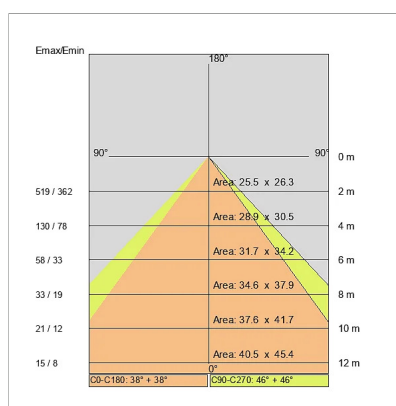

CURVE FOTOMETRICHE

ACCESSORI

KIT fissaggio ad incasso

980016-I-43

KIT fissaggio ad incasso

980017-P-43 GR

KIT fissaggio a parete

KIT sospensione con filo d'acciaio - Ø 1,2mm - L. 3 m

980012-S-43

KIT sospensione a filo - Ø 1,2mm - con fune in acciaio L. 3100mm - n. 2 pezzi