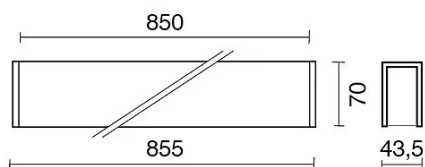

**DATI TECNICI**

Tensione:	220-240V 50/60Hz
Fascio:	Simmetrico diffondente
Corrente:	500mA
Classe isolamento:	1
Peso:	2.6 kg
Grado IP:	20
Filo incandescente:	650° °C
Lampada inclusa:	Si
Tipo LED:	SMD LED
Potenza complessiva:	29.9 W
Flusso apparecchio:	2282 lm
Durata nominale:	70.000 (h) L80 B20
Temperatura di colore:	4000 K
Indice resa cromatica:	> 90
Consistenza cromatica:	3 SDCM

Sorgente luminosa: 1 x LED 17.30W 2600lm

Sorgente luminosa: 1 x LED 8.60W 1300lm

**NOTE**

doppia accensione indipendente on/off.

doppia accensione indipendente dali (gestita dalle console dali).

**DISEGNO TECNICO**

**CURVE FOTOMETRICHE**

**ACCESSORI**

KIT fissaggio ad incasso  
 980016-I-43      KIT fissaggio ad incasso

980017-P-43 GR      KIT fissaggio a parete

KIT sospensione con filo d'acciaio - Ø 1,2mm - L. 3 m  
 980012-S-43      KIT sospensione a filo - Ø 1,2mm - con fune in acciaio L. 3100mm - n. 2 pezzi