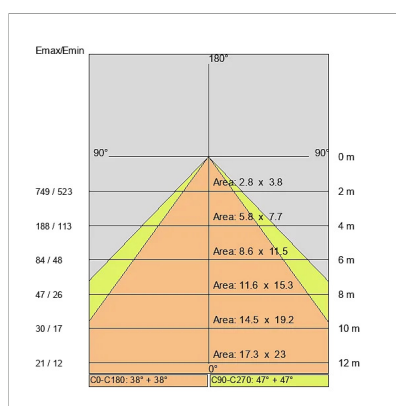

CURVE FOTOMETRICHE

ACCESSORI

KIT fissaggio ad incasso

980016-I-43

KIT fissaggio ad incasso

980017-P-43 GR

KIT fissaggio a parete

KIT sospensione con filo d'acciaio - Ø 1,2mm - L. 3 m

980012-S-43

KIT sospensione a filo - Ø 1,2mm - con fune in acciaio L. 3100mm - n. 2 pezzi