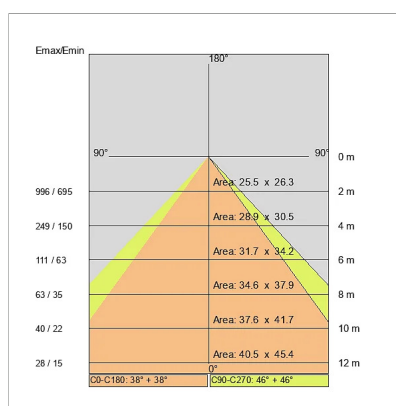

CURVE FOTOMETRICHE

ACCESSORI

KIT fissaggio ad incasso

980016-I-43

KIT fissaggio ad incasso

980017-P-43 GR

KIT fissaggio a parete

KIT sospensione con filo d'acciaio - Ø 1,2mm - L. 3 m

980012-S-43

KIT sospensione a filo - Ø 1,2mm - con fune in acciaio L. 3100mm - n. 2 pezzi